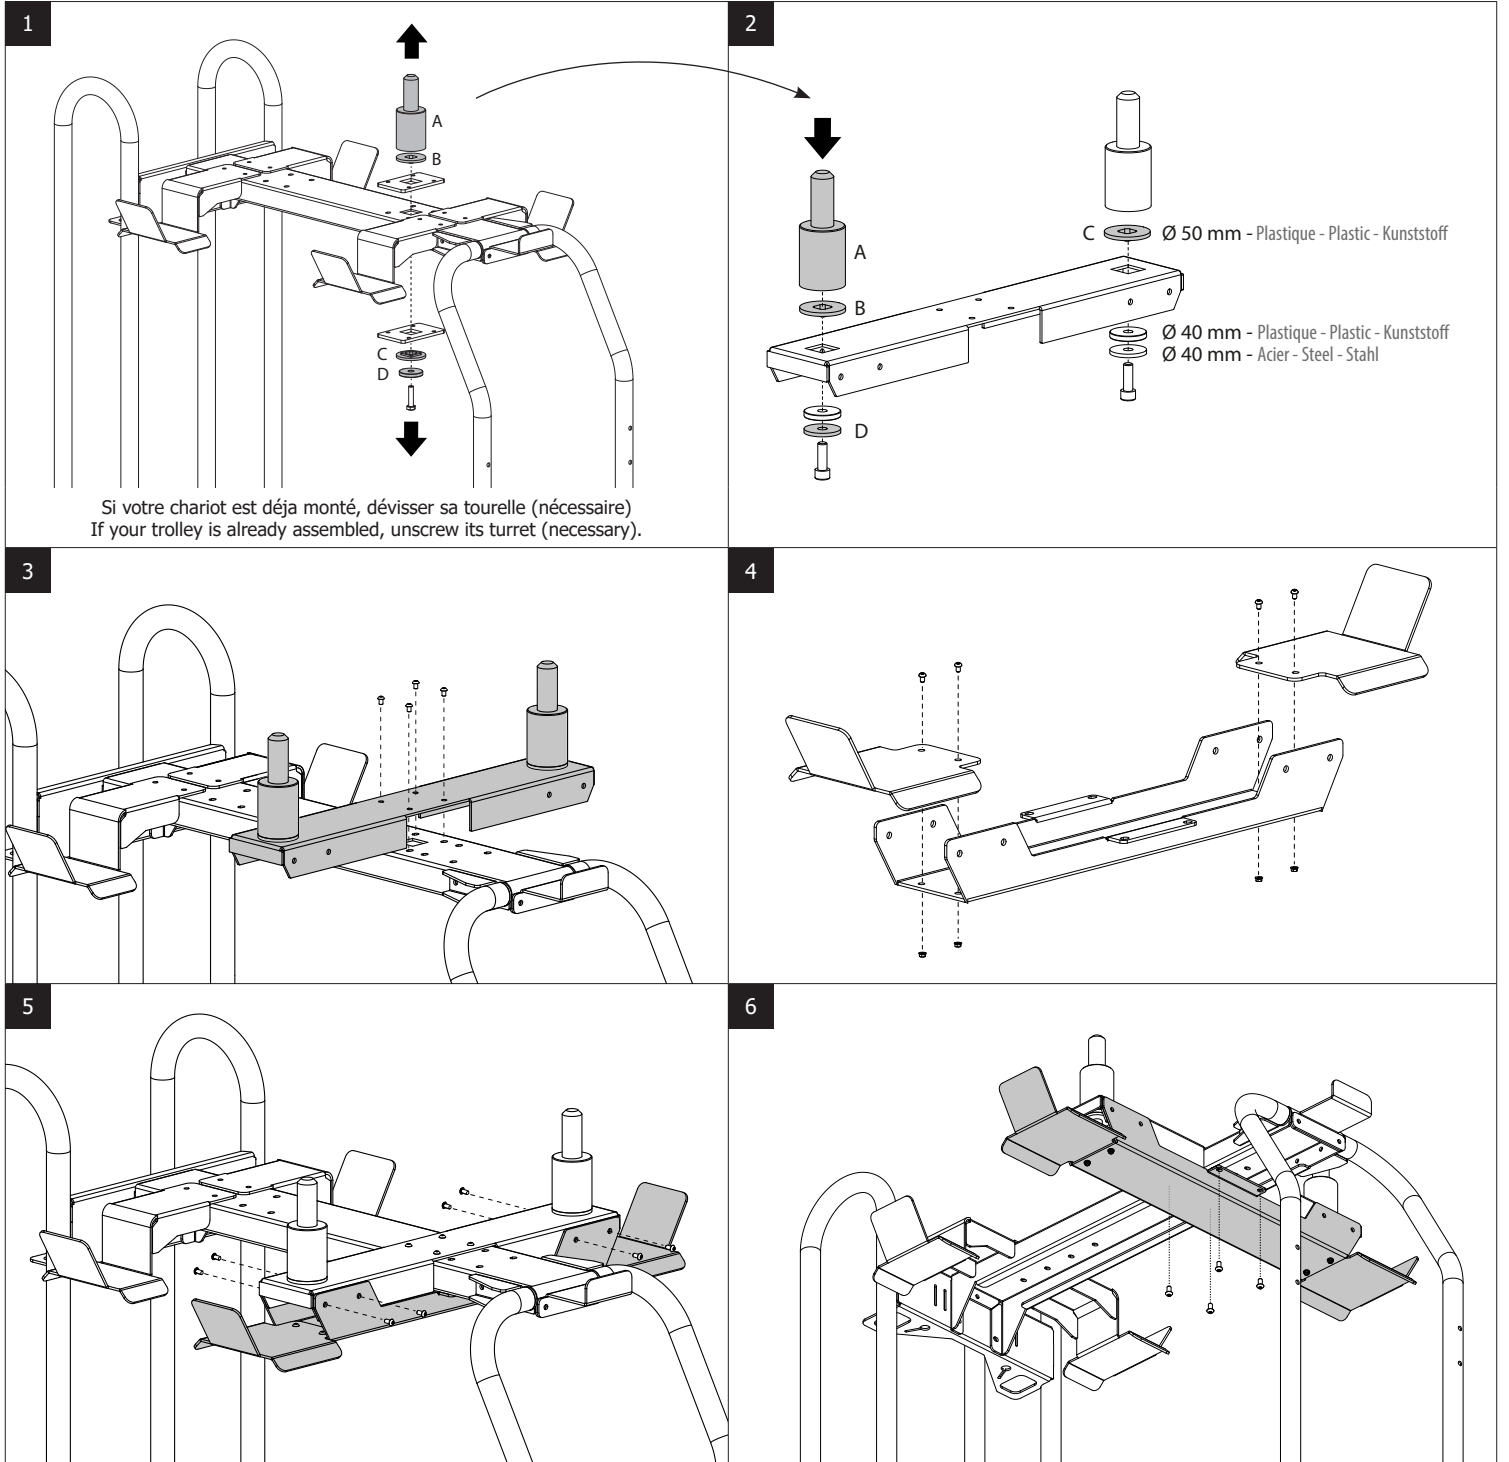

ÉLARGISSEUR DOUBLE DÉVIDOIR / TROLLEY EXTENDER FOR DOUBLE WIRE FEEDER / HALTERUNG FÜR DOPPELDRAHT-VORSCHUBKOFFER / ALARGADOR DOBRE DEVANADERA / ADATTATORE PER DOPPIO TRAINAFILO

V4 - ref. 064690 - 12/03/24

M10x30	M6x16	M6	Ø 40 mm (Plastic)	Ø 40 mm	
x2	x20	x4	x 2	x 1	x 1

TOPARC

JBDC
1, rue de la Croix des Landes - CS 54159
53941 SAINT-BERTHEVIN Cedex
FRANCE