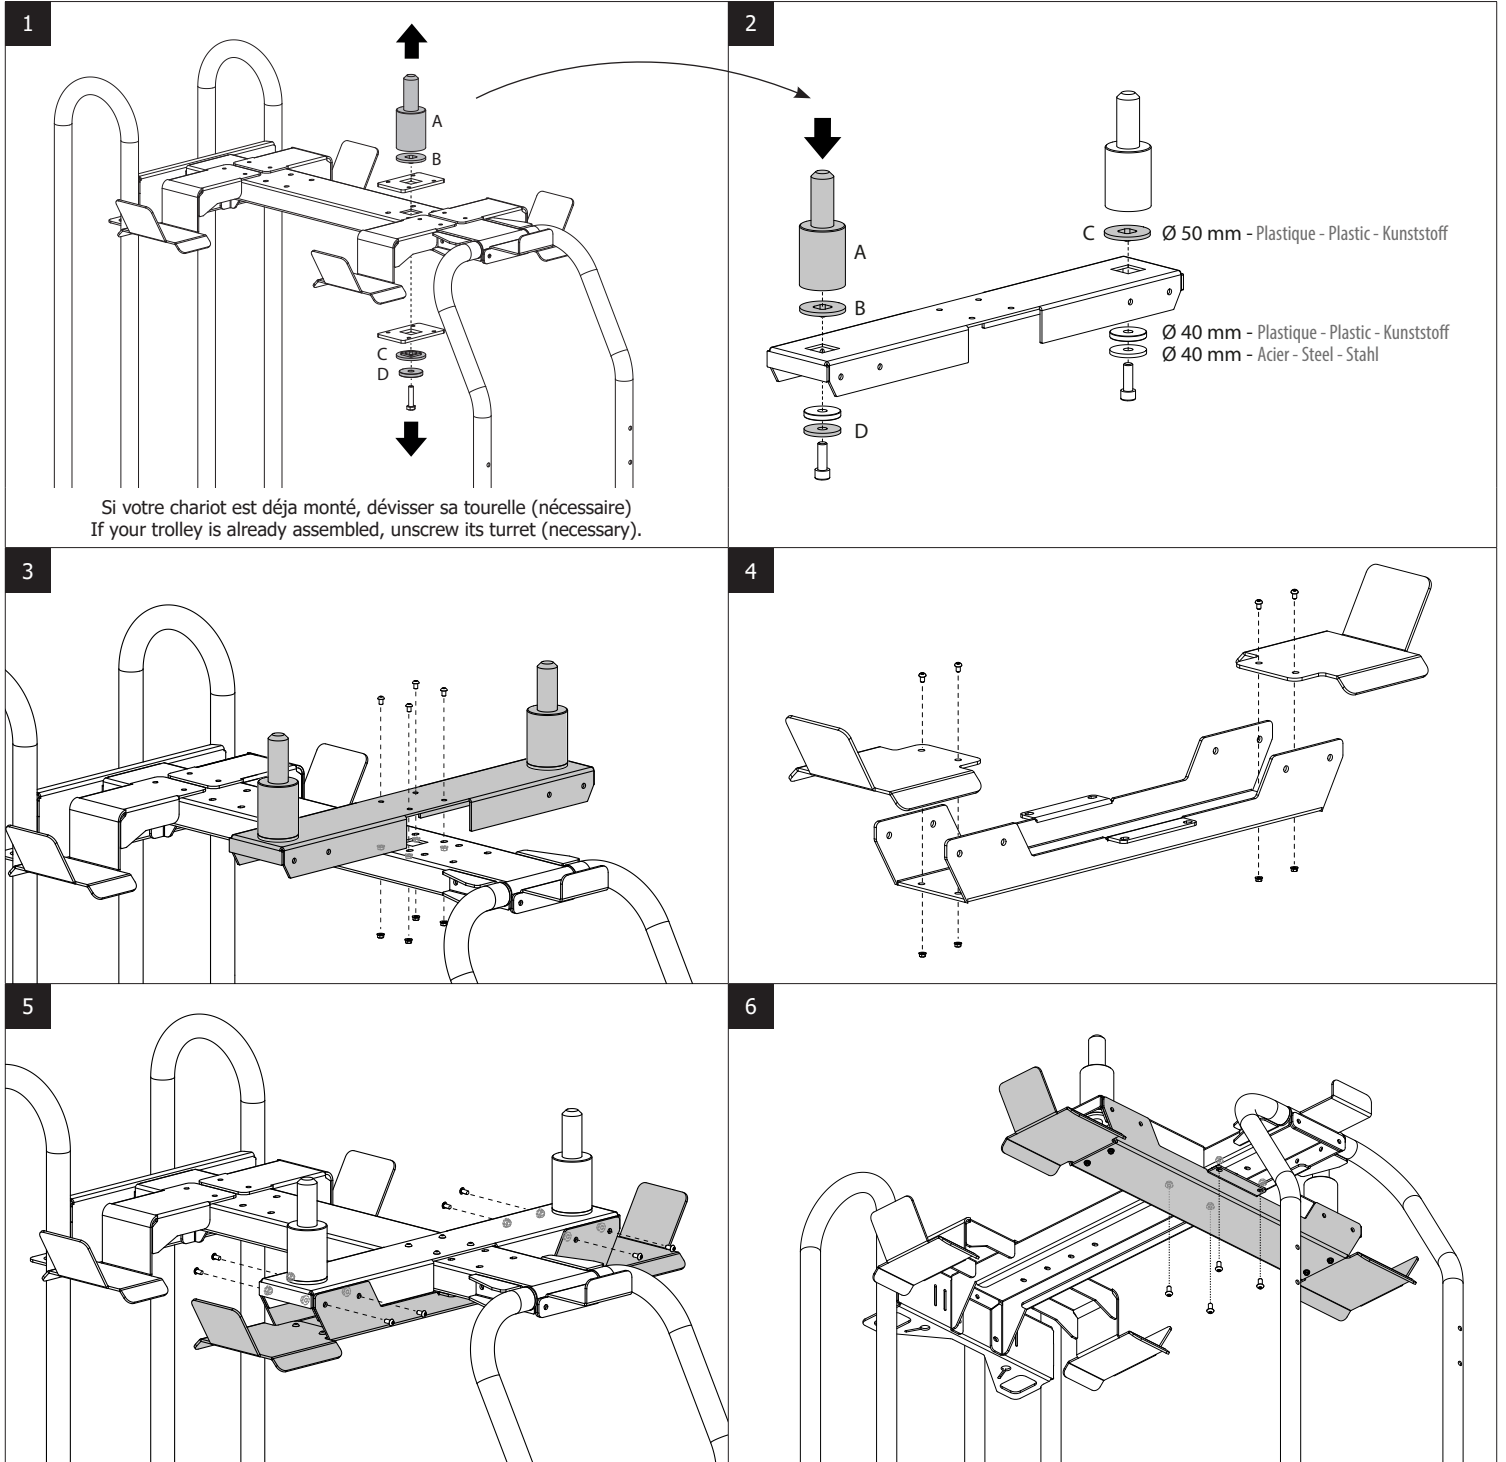

ÉLARGISSEUR DOUBLE DÉVIDOIR / TROLLEY EXTENDER FOR DOUBLE WIRE FEEDER / HALTERUNG FÜR DOPPELDRAHT-VORSCHUBKOFFER / ALARGADOR DOBRE DEVANADERA / ADATTATORE PER DOPPIO TRAINAFILO

V3 - ref. 064690 - 22/12/23

					
M10x30	M6x16	M6	Ø 40 mm (Plastic)	Ø 40 mm	
x2	x20	x20	x 2	x 1	x 1

TOPARC

JBDC
1, rue de la Croix des Landes - CS 54159
53941 SAINT-BERTHEVIN Cedex
FRANCE