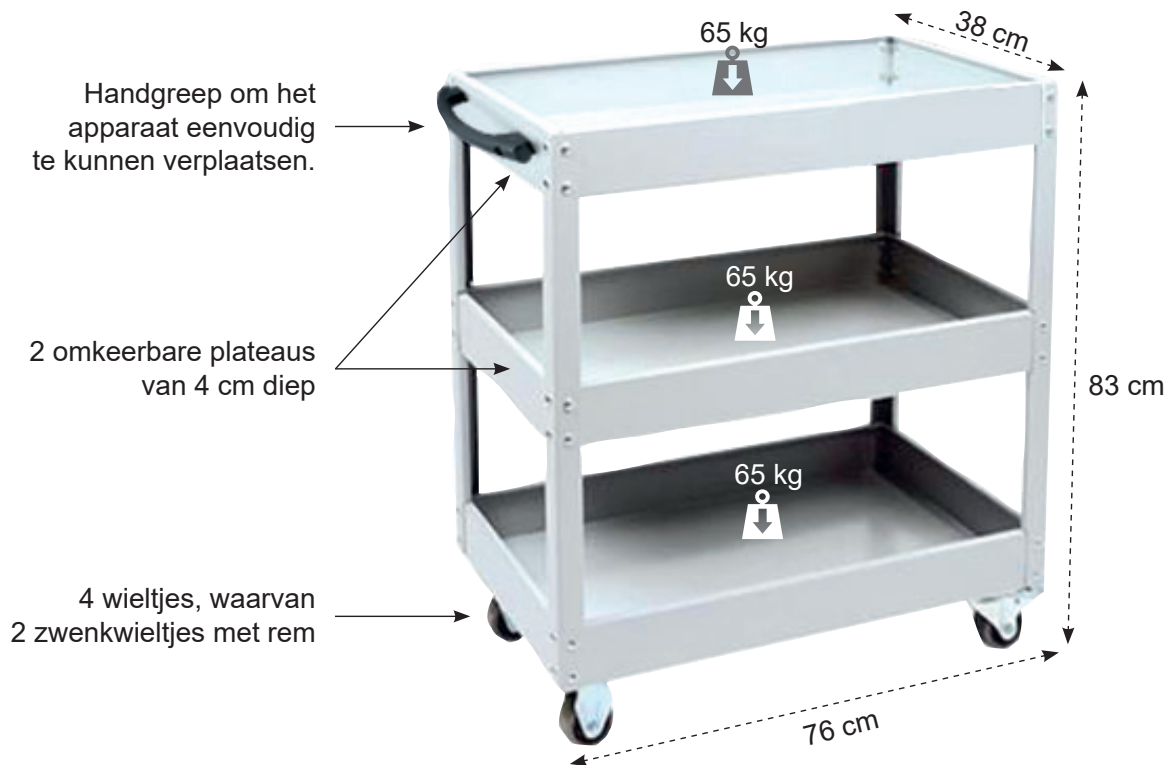

**Robuuste stalen gereedschapstrolley, voor het bewaren en verplaatsen van divers gereedschap. Uitgerust met drie etages, waarvan de bovenste twee omgekeerd kunnen worden, en met vier rubberen wieltjes waarvan twee zwenkwieltjes met rem. Handgreep voor het eenvoudig verplaatsen van de trolley. Grote opbergcapaciteit : tot 195 kg.**

195 kg

76 x 83 x 38 cm

18 kg

77 x 52.5 x 21 cm