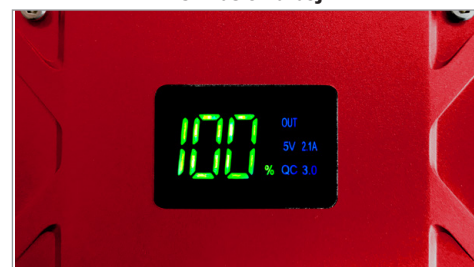

## POMOĆNA LAMPA VISOKE SVJETLINE

Pomoćno svjetlo (*1 led*) s 3 načina osvjetljenja: normalno, stroboskop, SOS.

## LCD ZASLON

NOMAD POWER 400 opremljen je LCD zaslonom koji daje informacije o:

- % napunjenosti unutarnje baterije.
- korišteni različiti ulazni i izlazni priključci.

## PAMETAN PROIZVOD

**Lagan (498 g) i kompaktan**, idealno će pronaći svoje mjesto u pretincu/ladici za rukavice u vozilu, kao iu kovčegu.

LCD zaslon u boji

Isporučuje se s  
kućištem pribor

Pametno olovo za skok