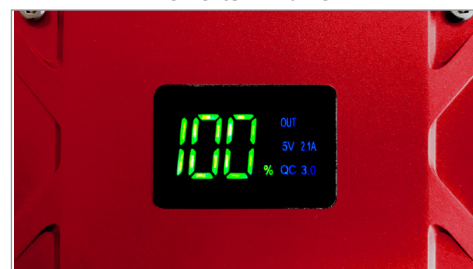

NOMAD POWER 400 er en lithiumbaseret strømforsyning, der kombinerer 3 funktioner:

- **Booster til 12 V-køretøjer (motorcykel, quad, bil, SUV).**
- **Selvstændig strømforsyning til alle slags elektriske apparater.**
- **Nødlampe.**

BOOSTER TIL LITHIUMBATTERI

Dens **lithium** batteri (LiCoO₂) giver den et enestående forhold mellem effekt og størrelse (startstrøm: 500 A).

Den starter køretøjer udstyret med et afladet 12 V-batteri (flydende, gel, AGM, Start&Stop) på få sekunder (⚠ Start ikke lithium LiFePO₄-batterier med denne booster, batterispændingen er ikke kompatibel).

HJÆLPELAMPE MED HØJ LYSSTYRKE

Hjælpelys (1 led) med 3 lystilstande: normal, stroboskop, SOS.

LCD-DISPLAY

NOMAD POWER 400 er udstyret med et LCD-display, der giver information om:

- det interne batteris opladningsprocent.
- de forskellige input- og output-porte, der bruges.

ET SMART PRODUKT

Letvægt (498 g) og kompakt, den vil ideelt finde sin plads i bilens handskerum/skuffe såvel som i en kuffert.

LCD-skærm i farver

Leveres med kuffert
tilbehør

Smart startkabel

Multiconnectors
USB-kabel