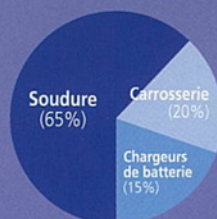

SOUDEURS PROFESSIONNELS Chantiers et Ateliers

**QUALITÉ, PRIX,
PERFORMANCE !**

**PEARL
MIG INVERTER
MONOPHASE
180 A**

www.gys.fr

**CONTACTEZ GYS
AU 02 43 01 23 60**

FABRICANT FRANÇAIS

350 000 produits fabriqués en 2010