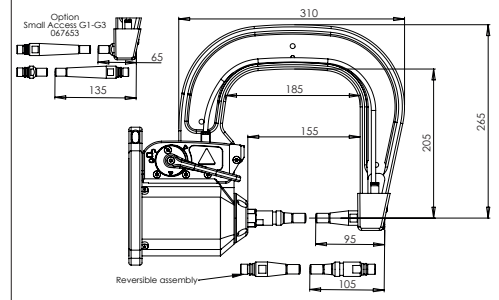

550 daN

Option
Small Access G8
067677

1	94183
2	93804
3	71841
4	55121
5	77027
6	71716
7	56269

G1 - 022768
8 bar / 550 daN

G2 - 022775
8 bar / 300 daN

G3 - 022782
8 bar / 550 daN

G4 - 022799
8 bar / 550 daN

G5 - 022805
8 bar / 550 daN

G8 - 022836
8 bar / 550 daN

G6 - 022812
8 bar / 550 daN

G7 - 022829
4 bar / 150 daN

For PTI PREMIUM & PTI PREMIUM PRO only

G11 - 071766
8 bar / 550 daN

G10 - 067165
8 bar / 400 daN

G12 - 075328
8 bar / 300 daN

For PTI GENIUS & BP GENIUS only

G9_X1 - 022881 - 8 bar / 550 daN
G9_X6 - 072275 - 8 bar / 300 daN