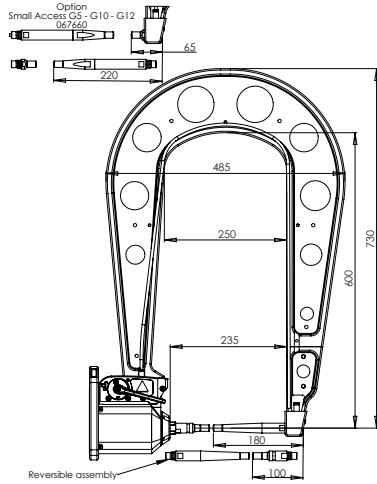

550 daN

Option
Small Access G8
067677

1	94183
2	93804
3	71841
4	55121
5	77027
6	71716
7	56269

G1 - 022768
8 bar / 550 daN

G2 - 022775
8 bar / 300 daN

G3 - 022782
8 bar / 550 daN

G4 - 022799
8 bar / 550 daN

G5 - 022805
8 bar / 550 daN

G8 - 022836
8 bar / 550 daN

G6 - 022812
8 bar / 550 daN

G7 - 022829
4 bar / 150 daN

For PTI PREMIUM & PTI PREMIUM PRO only

G11 - 071766
8 bar / 550 daN

G10 - 067165
8 bar / 400 daN

G12 - 075328
8 bar / 300 daN

For PTI GENIUS & BP GENIUS only

G9_X1 - 022881 - 8 bar / 550 daN
G9_X6 - 072275 - 8 bar / 300 daN