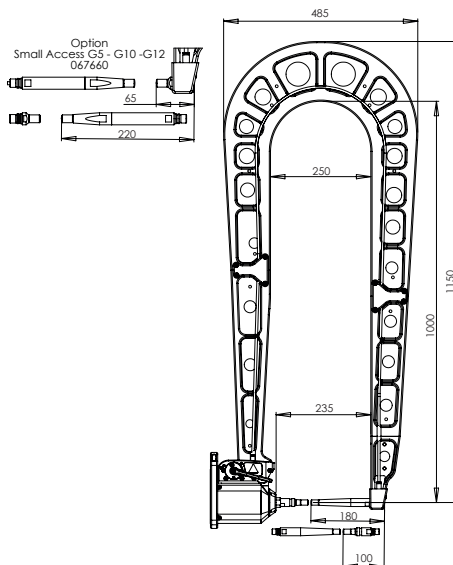

550 daN

Option
Small Access G8
067677

1	94183
2	93804
3	71841
4	55121
5	77027
6	71716
7	56269

G1 - 022768
8 bar / 550 daN

G2 - 022775
8 bar / 300 daN

G3 - 022782
8 bar / 550 daN

G4 - 022799
8 bar / 550 daN

G5 - 022805
8 bar / 550 daN

G8 - 022836
8 bar / 550 daN

G6 - 022812
8 bar / 550 daN

G7 - 022829
4 bar / 150 daN

For PTI PREMIUM & PTI PREMIUM PRO only

G11 - 071766
8 bar / 550 daN

G10 - 067165
8 bar / 400 daN

G12 - 075328
8 bar / 300 daN

For PTI GENIUS & BP GENIUS only

G9_X1 - 022881 - 8 bar / 550 daN
G9_X6 - 072275 - 8 bar / 300 daN