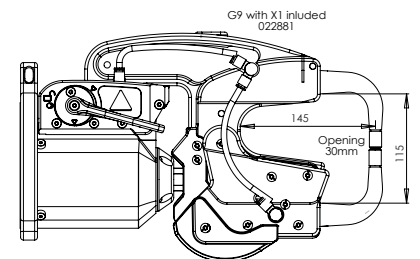

G8 - 022836
8 bar / 550 daN

G6 - 022812
8 bar / 550 daN

G7 - 022829
4 bar / 150 daN

For PTI PREMIUM & PTI PREMIUM PRO only

G11 - 071766
8 bar / 550 daN

G10 - 067165
8 bar / 400 daN

G12 - 075328
8 bar / 300 daN

For PTI GENIUS & BP GENIUS only

G9_X1 - 022881 - 8 bar / 550 daN
G9_X6 - 072275 - 8 bar / 300 daN