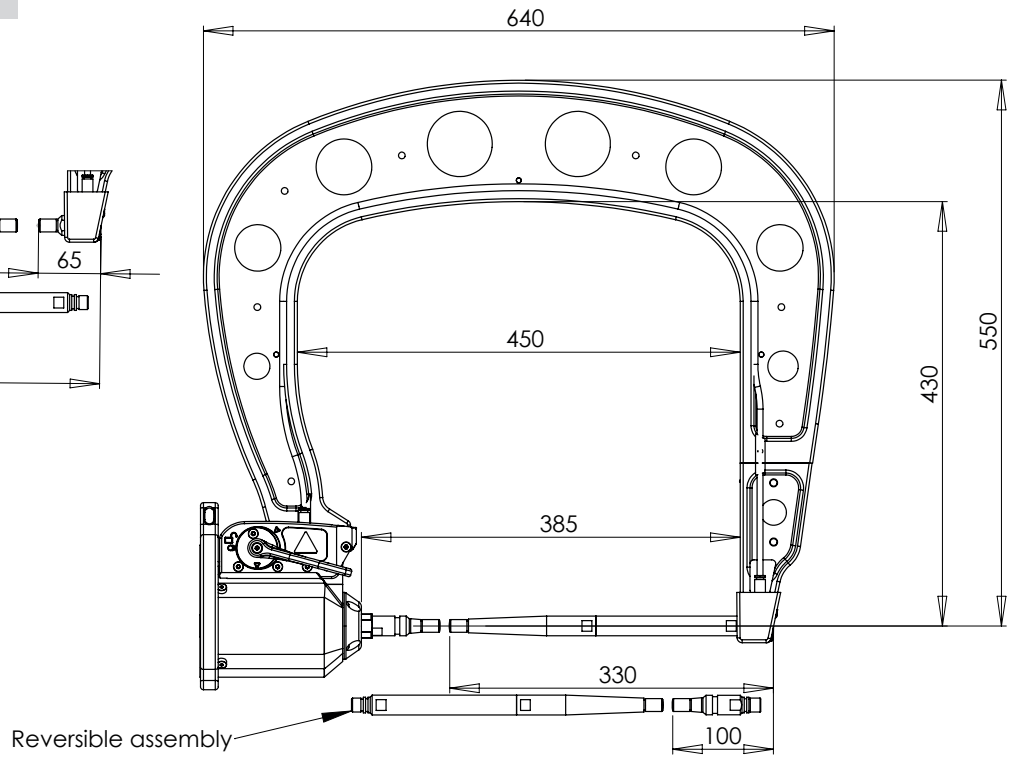

550 daN

Option
Small Access G8
067677

1	94183
2	93804
3	71841
4	55121
5	77027
6	71716
7	56269

G1 - 022768
8 bar / 550 daN

G2 - 022775
8 bar / 300 daN

G3 - 022782
8 bar / 550 daN

G4 - 022799
8 bar / 550 daN

G5 - 022805
8 bar / 550 daN

G8 - 022836
8 bar / 550 daN

G6 - 022812
8 bar / 550 daN

G7 - 022829
4 bar / 150 daN

For PTI PREMIUM & PTI PREMIUM PRO only

G11 - 071766
8 bar / 550 daN

G10 - 067165
8 bar / 400 daN

G12 - 075328
8 bar / 300 daN

For PTI GENIUS & BP GENIUS only

G9_X1 - 022881 - 8 bar / 550 daN
G9_X6 - 072275 - 8 bar / 300 daN