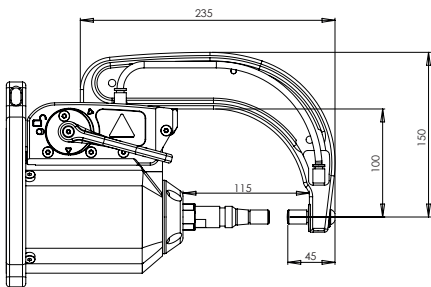

550 daN

Option
Small Access G8
067677

1	94183
2	93804
3	71841
4	55121
5	77027
6	71716
7	56269

G1 - 022768
8 bar / 550 daN

G2 - 022775
8 bar / 300 daN

G3 - 022782
8 bar / 550 daN

G4 - 022799
8 bar / 550 daN

G5 - 022805
8 bar / 550 daN

G8 - 022836
8 bar / 550 daN

G6 - 022812
8 bar / 550 daN

G7 - 022829
4 bar / 150 daN

For PTI PREMIUM & PTI PREMIUM PRO only

G11 - 071766
8 bar / 550 daN

G10 - 067165
8 bar / 400 daN

G12 - 075328
8 bar / 300 daN

For PTI GENIUS & BP GENIUS only

G9_X1 - 022881 - 8 bar / 550 daN
G9_X6 - 072275 - 8 bar / 300 daN