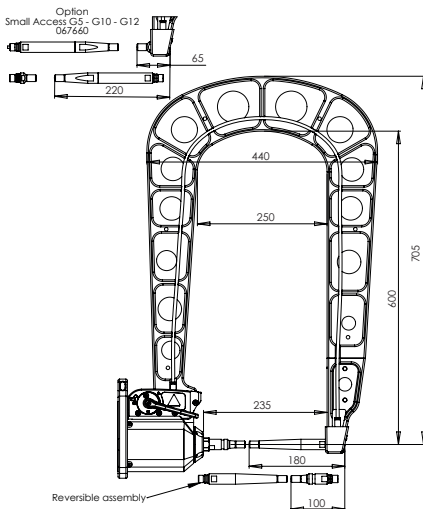

G8 - 022836
8 bar / 550 daN

G6 - 022812
8 bar / 550 daN

G7 - 022829
4 bar / 150 daN

For PTI PREMIUM & PTI PREMIUM PRO only

G11 - 071766
8 bar / 550 daN

G10 - 067165
8 bar / 400 daN

G12 - 075328
8 bar / 300 daN

For PTI GENIUS & BP GENIUS only

G9_X1 - 022881 - 8 bar / 550 daN
G9_X6 - 072275 - 8 bar / 300 daN