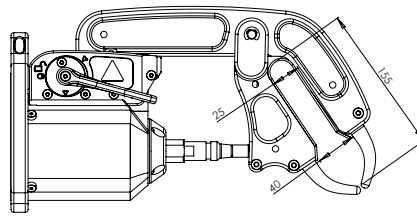

550 daN

Option
Small Access G8
067677

1	94183
2	93804
3	71841
4	55121
5	77027
6	71716
7	56269

G1 - 022768
8 bar / 550 daN

G2 - 022775
8 bar / 300 daN

G3 - 022782
8 bar / 550 daN

G4 - 022799
8 bar / 550 daN

G5 - 022805
8 bar / 550 daN

G8 - 022836
8 bar / 550 daN

G6 - 022812
8 bar / 550 daN

G7 - 022829
4 bar / 150 daN

For PTI PREMIUM & PTI PREMIUM PRO only

G11 - 071766
8 bar / 550 daN

G10 - 067165
8 bar / 400 daN

G12 - 075328
8 bar / 300 daN

For PTI GENIUS & BP GENIUS only

G9_X1 - 022881 - 8 bar / 550 daN
G9_X6 - 072275 - 8 bar / 300 daN