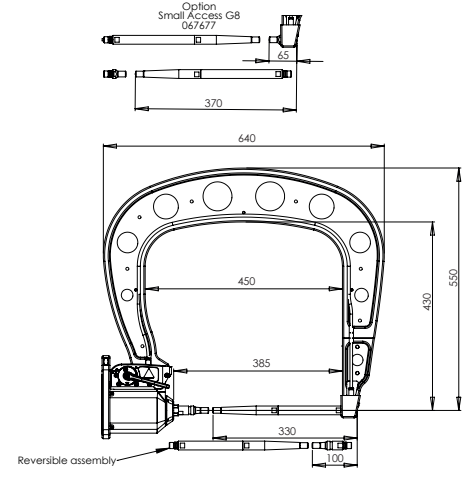

550 daN

Option
Small Access G8
067677

1	94183
2	93804
3	71841
4	55121
5	77027
6	71716
7	56269

G1 - 022768
8 bar / 550 daN

G2 - 022775
8 bar / 300 daN

G3 - 022782
8 bar / 550 daN

G4 - 022799
8 bar / 550 daN

G5 - 022805
8 bar / 550 daN

G8 - 022836
8 bar / 550 daN

G6 - 022812
8 bar / 550 daN

G7 - 022829
4 bar / 150 daN

For PTI PREMIUM & PTI PREMIUM PRO only

G11 - 071766
8 bar / 550 daN

G10 - 067165
8 bar / 400 daN

G12 - 075328
8 bar / 300 daN

For PTI GENIUS & BP GENIUS only

G9_X1 - 022881 - 8 bar / 550 daN
G9_X6 - 072275 - 8 bar / 300 daN