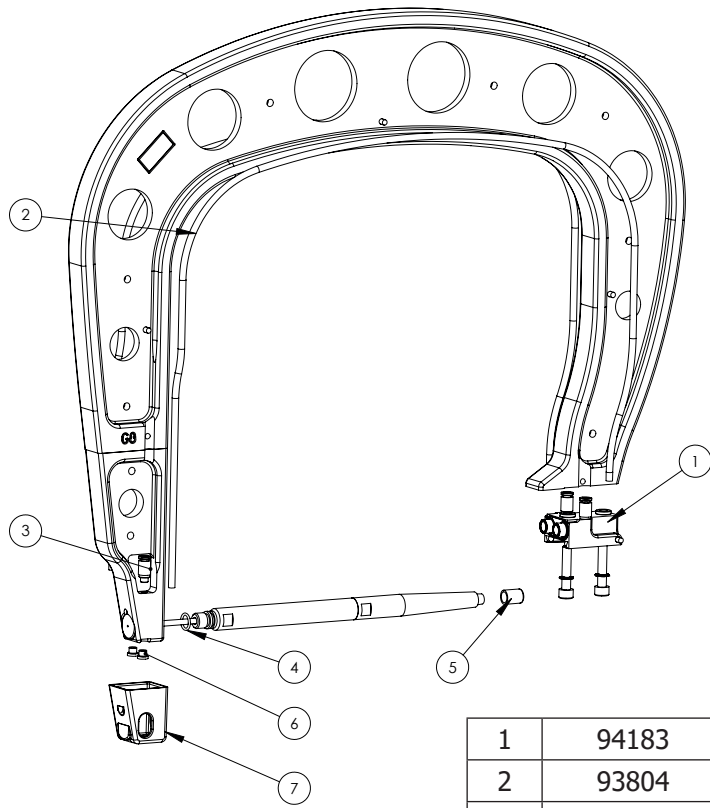

550 daN

Option
Small Access G8
067677

1	94183
2	93804
3	71841
4	55121
5	77027
6	71716
7	56269

G1 - 022768
8 bar / 550 daN

G2 - 022775
8 bar / 300 daN

G3 - 022782
8 bar / 550 daN

G4 - 022799
8 bar / 550 daN

G5 - 022805
8 bar / 550 daN

G8 - 022836
8 bar / 550 daN

G6 - 022812
8 bar / 550 daN

G7 - 022829
4 bar / 150 daN

For PTI PREMIUM & PTI PREMIUM PRO only

G11 - 071766
8 bar / 550 daN

G10 - 067165
8 bar / 400 daN

G12 - 075328
8 bar / 300 daN

For PTI GENIUS & BP GENIUS only

G9_X1 - 022881 - 8 bar / 550 daN
G9_X6 - 072275 - 8 bar / 300 daN