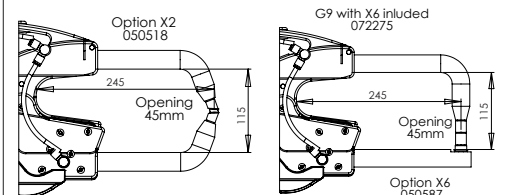

G8 - 022836
8 bar / 550 daN

G6 - 022812
8 bar / 550 daN

G7 - 022829
4 bar / 150 daN

For PTI PREMIUM & PTI PREMIUM PRO only

G11 - 071766
8 bar / 550 daN

G10 - 067165
8 bar / 400 daN

G12 - 075328
8 bar / 300 daN

For PTI GENIUS & BP GENIUS only

G9_X1 - 022881 - 8 bar / 550 daN
G9_X6 - 072275 - 8 bar / 300 daN