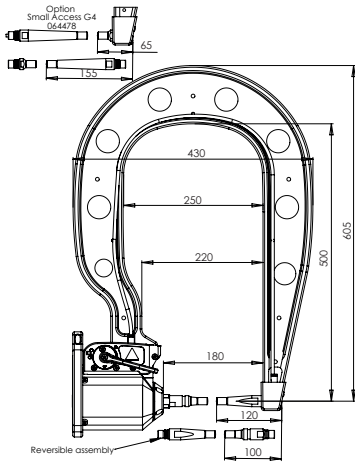

550 daN

Option
Small Access G8
067677

1	94183
2	93804
3	71841
4	55121
5	77027
6	71716
7	56269

G1 - 022768
8 bar / 550 daN

G2 - 022775
8 bar / 300 daN

G3 - 022782
8 bar / 550 daN

G4 - 022799
8 bar / 550 daN

G5 - 022805
8 bar / 550 daN

G8 - 022836
8 bar / 550 daN

G6 - 022812
8 bar / 550 daN

G7 - 022829
4 bar / 150 daN

For PTI PREMIUM & PTI PREMIUM PRO only

G11 - 071766
8 bar / 550 daN

G10 - 067165
8 bar / 400 daN

G12 - 075328
8 bar / 300 daN

For PTI GENIUS & BP GENIUS only

G9_X1 - 022881 - 8 bar / 550 daN
G9_X6 - 072275 - 8 bar / 300 daN