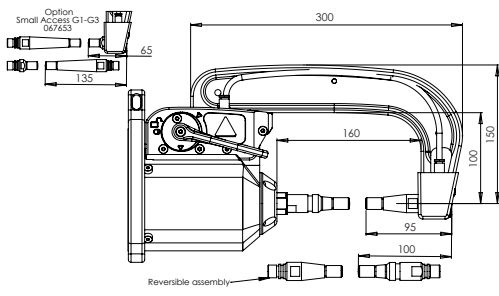

550 daN

Option
Small Access G8
067677

1	94183
2	93804
3	71841
4	55121
5	77027
6	71716
7	56269

G1 - 022768
8 bar / 550 daN

G2 - 022775
8 bar / 300 daN

G3 - 022782
8 bar / 550 daN

G4 - 022799
8 bar / 550 daN

G5 - 022805
8 bar / 550 daN

G8 - 022836
8 bar / 550 daN

G6 - 022812
8 bar / 550 daN

G7 - 022829
4 bar / 150 daN

For PTI PREMIUM & PTI PREMIUM PRO only

G11 - 071766
8 bar / 550 daN

G10 - 067165
8 bar / 400 daN

G12 - 075328
8 bar / 300 daN

For PTI GENIUS & BP GENIUS only

G9_X1 - 022881 - 8 bar / 550 daN
G9_X6 - 072275 - 8 bar / 300 daN