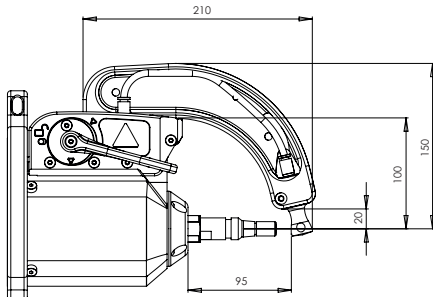

550 daN

Option
Small Access G8
067677

1	94183
2	93804
3	71841
4	55121
5	77027
6	71716
7	56269

G1 - 022768
8 bar / 550 daN

G2 - 022775
8 bar / 300 daN

G3 - 022782
8 bar / 550 daN

G4 - 022799
8 bar / 550 daN

G5 - 022805
8 bar / 550 daN

G8 - 022836
8 bar / 550 daN

G6 - 022812
8 bar / 550 daN

G7 - 022829
4 bar / 150 daN

For PTI PREMIUM & PTI PREMIUM PRO only

G11 - 071766
8 bar / 550 daN

G10 - 067165
8 bar / 400 daN

G12 - 075328
8 bar / 300 daN

For PTI GENIUS & BP GENIUS only

G9_X1 - 022881 - 8 bar / 550 daN
G9_X6 - 072275 - 8 bar / 300 daN