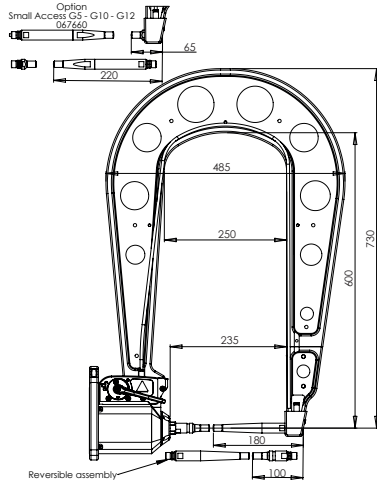

150 daN

1	94172
2	051614

G1 - 022768
8 bar / 550 daN

G2 - 022775
8 bar / 300 daN

G3 - 022782
8 bar / 550 daN

G4 - 022799
8 bar / 550 daN

G5 - 022805
8 bar / 550 daN

G8 - 022836
8 bar / 550 daN

G6 - 022812
8 bar / 550 daN

G7 - 022829
4 bar / 150 daN

For PTI PREMIUM & PTI PREMIUM PRO only

G11 - 071766
8 bar / 550 daN

G10 - 067165
8 bar / 400 daN

G12 - 075328
8 bar / 300 daN

For PTI GENIUS & BP GENIUS only