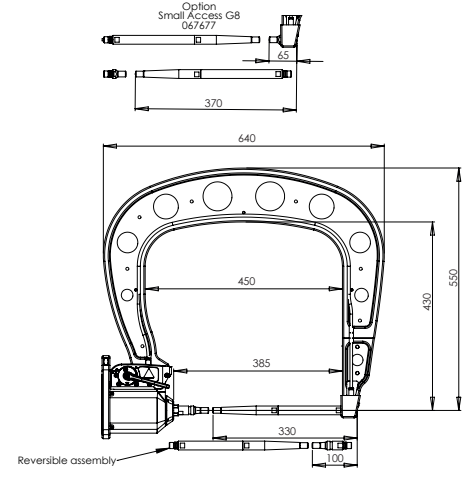

150 daN

1	94172
2	051614

G1 - 022768
8 bar / 550 daN

G2 - 022775
8 bar / 300 daN

G3 - 022782
8 bar / 550 daN

G4 - 022799
8 bar / 550 daN

G5 - 022805
8 bar / 550 daN

G8 - 022836
8 bar / 550 daN

G6 - 022812
8 bar / 550 daN

G7 - 022829
4 bar / 150 daN

For PTI PREMIUM & PTI PREMIUM PRO only

G11 - 071766
8 bar / 550 daN

G10 - 067165
8 bar / 400 daN

G12 - 075328
8 bar / 300 daN

For PTI GENIUS & BP GENIUS only

G9_X1 - 022881 - 8 bar / 550 daN
G9_X6 - 072275 - 8 bar / 300 daN