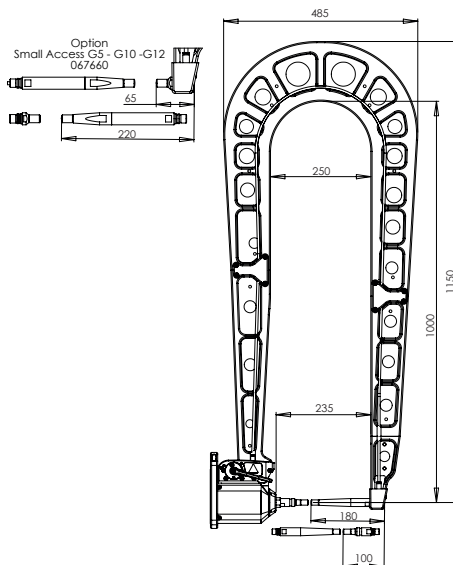

150 daN

1	94172
2	051614

G1 - 022768
8 bar / 550 daN

G2 - 022775
8 bar / 300 daN

G3 - 022782
8 bar / 550 daN

G4 - 022799
8 bar / 550 daN

G5 - 022805
8 bar / 550 daN

G8 - 022836
8 bar / 550 daN

G6 - 022812
8 bar / 550 daN

G7 - 022829
4 bar / 150 daN

For PTI PREMIUM & PTI PREMIUM PRO only

G11 - 071766
8 bar / 550 daN

G10 - 067165
8 bar / 400 daN

G12 - 075328
8 bar / 300 daN

For PTI GENIUS & BP GENIUS only

G9_X1 - 022881 - 8 bar / 550 daN
G9_X6 - 072275 - 8 bar / 300 daN