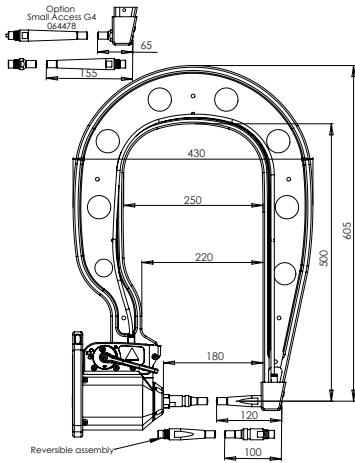

150 daN

1	94172
2	051614

G1 - 022768
8 bar / 550 daN

G2 - 022775
8 bar / 300 daN

G3 - 022782
8 bar / 550 daN

G4 - 022799
8 bar / 550 daN

G5 - 022805
8 bar / 550 daN

G8 - 022836
8 bar / 550 daN

G6 - 022812
8 bar / 550 daN

G7 - 022829
4 bar / 150 daN

For PTI PREMIUM & PTI PREMIUM PRO only

G11 - 071766
8 bar / 550 daN

G10 - 067165
8 bar / 400 daN

G12 - 075328
8 bar / 300 daN

For PTI GENIUS & BP GENIUS only

G9_X1 - 022881 - 8 bar / 550 daN
G9_X6 - 072275 - 8 bar / 300 daN