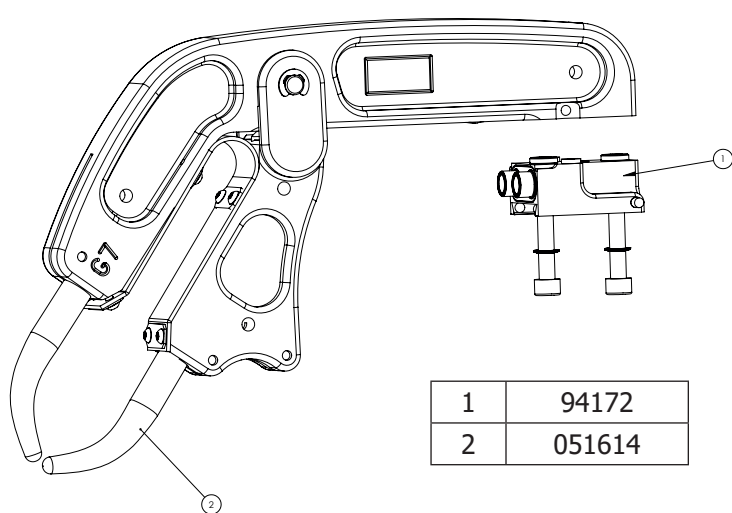

150 daN

1	94172
2	051614

G1 - 022768
8 bar / 550 daN

G2 - 022775
8 bar / 300 daN

G3 - 022782
8 bar / 550 daN

G4 - 022799
8 bar / 550 daN

G5 - 022805
8 bar / 550 daN

G8 - 022836
8 bar / 550 daN

G6 - 022812
8 bar / 550 daN

G7 - 022829
4 bar / 150 daN

For PTI PREMIUM & PTI PREMIUM PRO only

G11 - 071766
8 bar / 550 daN

G10 - 067165
8 bar / 400 daN

G12 - 075328
8 bar / 300 daN

For PTI GENIUS & BP GENIUS only

G9_X1 - 022881 - 8 bar / 550 daN
G9_X6 - 072275 - 8 bar / 300 daN