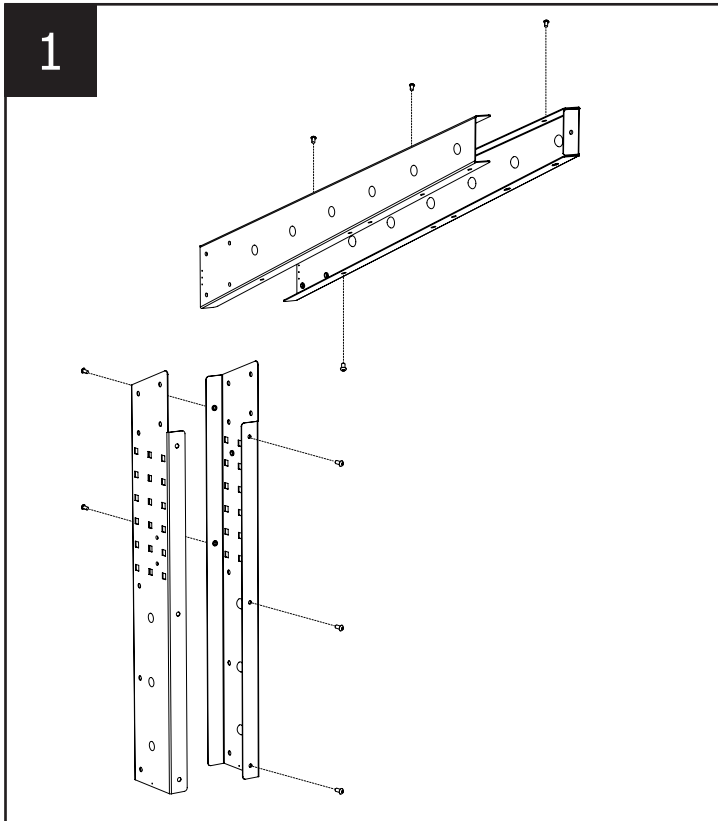

Potence / Cable Hanger / Ausleger

Ref. 059276

M3 / T3 / AUTOPULSE

M6x12	M6x40	M6
		
x 26	x 3	x 3

5

6