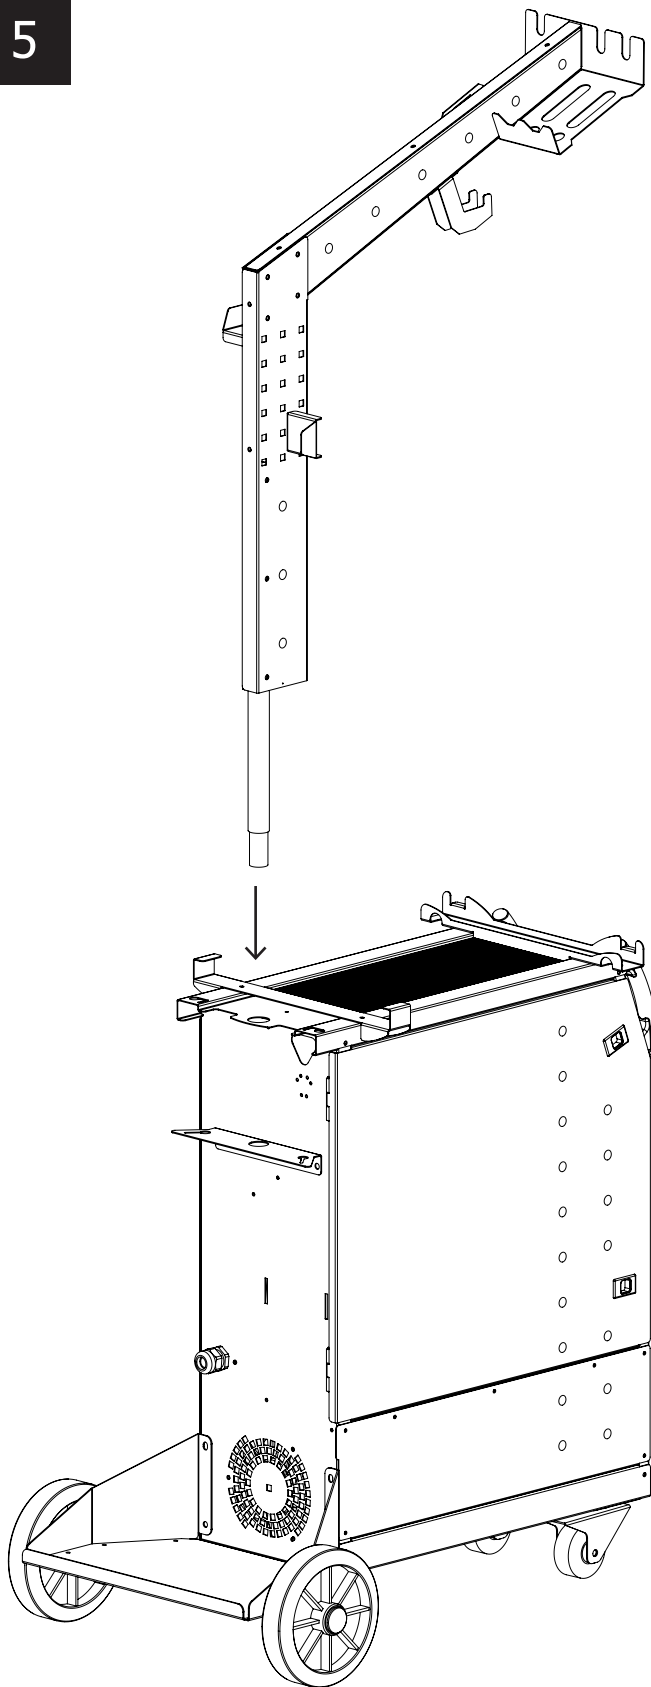

Potence / Cable Hanger / Ausleger

Ref. 059276

M3 / T3 / AUTOPULSE

M6x12	M6x40	M6
		
x 26	x 3	x 3

5

6