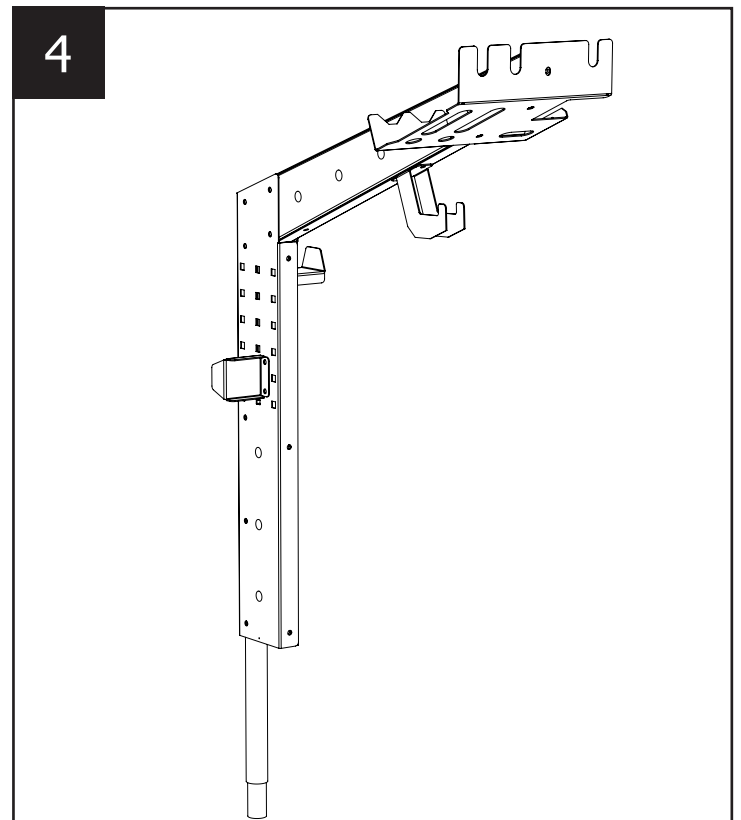

Potence / Cable Hanger / Ausleger

Ref. 059276

M3 / T3 / AUTOPULSE

M6x12	M6x40	M6
		
x 26	x 3	x 3

5

6