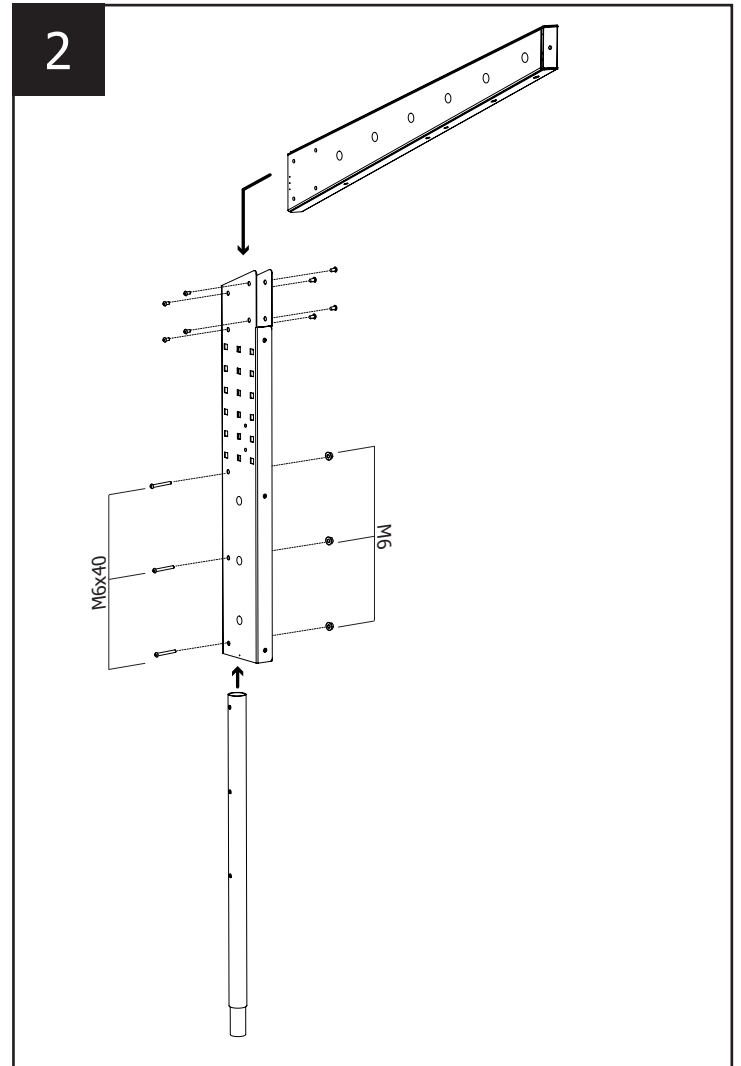

Potence / Cable Hanger / Ausleger

Ref. 059276

M3 / T3 / AUTOPULSE

M6x12	M6x40	M6
		
x 26	x 3	x 3

5

6