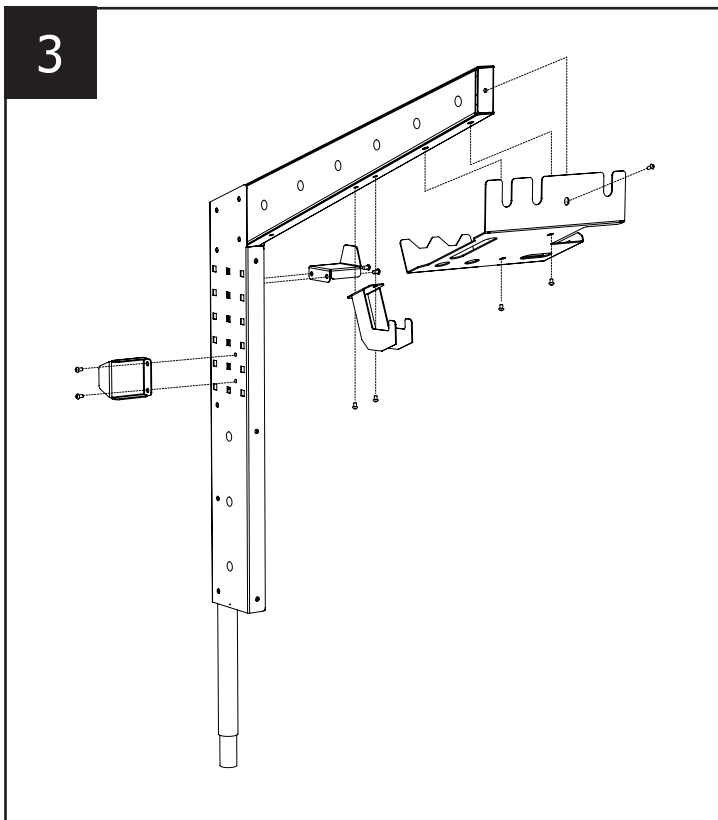

Potence / Cable Hanger / Ausleger

Ref. 059276

M3 / T3 / AUTOPULSE

M6x12	M6x40	M6
		
x 26	x 3	x 3

5

6