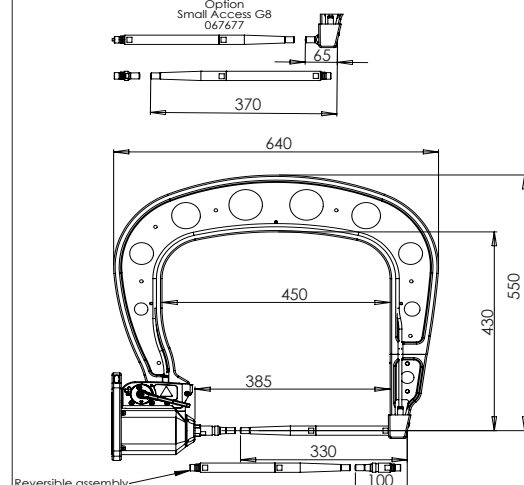

550 daN

1	94183
2	93804
3	71841
4	55121
5	77027
6	71716
7	56269

**G1 - 022768**  
8 bar / 550 daN

**G2 - 022775**  
8 bar / 300 daN

**G3 - 022782**  
8 bar / 550 daN

**G4 - 022799**  
8 bar / 550 daN

**G5 - 022805**  
8 bar / 550 daN

**G8 - 022836**  
8 bar / 550 daN

**G6 - 022812**  
8 bar / 550 daN

**G7 - 022829**  
4 bar / 150 daN

For PTI PREMIUM & PTI PREMIUM PRO only

**G11 - 071766**  
8 bar / 550 daN

**G10 - 067165**  
8 bar / 400 daN

**G12 - 075238**  
8 bar / 300 daN

**G14 - 080942**  
8 bar / 550 daN

**G9\_X1 - 022881**  
8 bar / 550 daN

**G9\_X6 - 072275**  
8 bar / 300 daN

For PTI GENIUS & BP GENIUS only