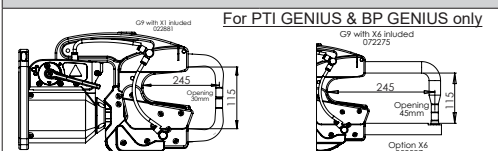

**G8 - 022836**  
8 bar / 550 daN

**G6 - 022812**  
8 bar / 550 daN

**G7 - 022829**  
4 bar / 150 daN

For PTI PREMIUM & PTI PREMIUM PRO only

**G11 - 071766**  
8 bar / 550 daN

**G10 - 067165**  
8 bar / 400 daN

**G12 - 075238**  
8 bar / 300 daN

**G14 - 080942**  
8 bar / 550 daN

**G9\_X1 - 022881**  
8 bar / 550 daN

**G9\_X6 - 072275**  
8 bar / 300 daN

For PTI GENIUS & BP GENIUS only