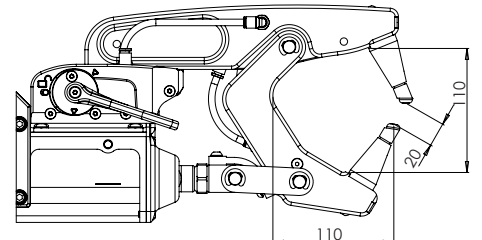

**G8 - 022836**  
8 bar / 550 daN

**G6 - 022812**  
8 bar / 550 daN

**G7 - 022829**  
4 bar / 150 daN

For PTI PREMIUM & PTI PREMIUM PRO only

**G11 - 071766**  
8 bar / 550 daN

**G10 - 067165**  
8 bar / 400 daN

**G12 - 075238**  
8 bar / 300 daN

**G14 - 080942**  
8 bar / 550 daN

**G9\_X1 - 022881**  
8 bar / 550 daN

**G9\_X6 - 072275**  
8 bar / 300 daN

For PTI GENIUS & BP GENIUS only