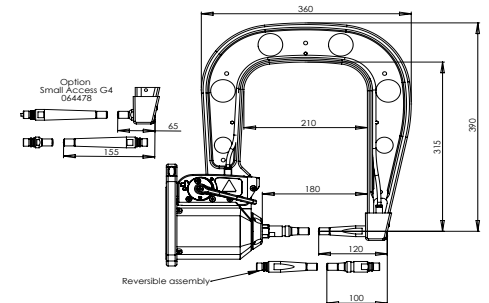

**G8 - 022836**  
8 bar / 550 daN

**G6 - 022812**  
8 bar / 550 daN

**G7 - 022829**  
4 bar / 150 daN

For PTI PREMIUM & PTI PREMIUM PRO only

**G11 - 071766**  
8 bar / 550 daN

**G10 - 067165**  
8 bar / 400 daN

**G12 - 075238**  
8 bar / 300 daN

**G14 - 080942**  
8 bar / 550 daN

**G9\_X1 - 022881**  
8 bar / 550 daN

**G9\_X6 - 072275**  
8 bar / 300 daN

For PTI GENIUS & BP GENIUS only