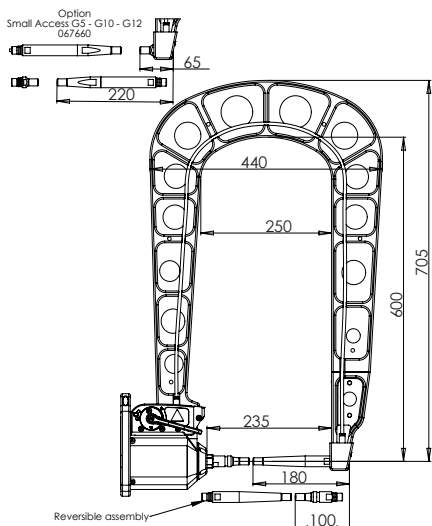

150 daN

G1 - 022768
8 bar / 550 daN

G2 - 022775
8 bar / 300 daN

G3 - 022782
8 bar / 550 daN

G4 - 022799
8 bar / 550 daN

G5 - 022805
8 bar / 550 daN

G8 - 022836
8 bar / 550 daN

G6 - 022812
8 bar / 550 daN

G7 - 022829
4 bar / 150 daN

For PTI PREMIUM & PTI PREMIUM PRO only

G11 - 071766
8 bar / 550 daN

G10 - 067165
8 bar / 400 daN

G12 - 075238
8 bar / 300 daN

G14 - 080942
8 bar / 550 daN

G9_X1 - 022881
8 bar / 550 daN

G9_X6 - 072275
8 bar / 300 daN