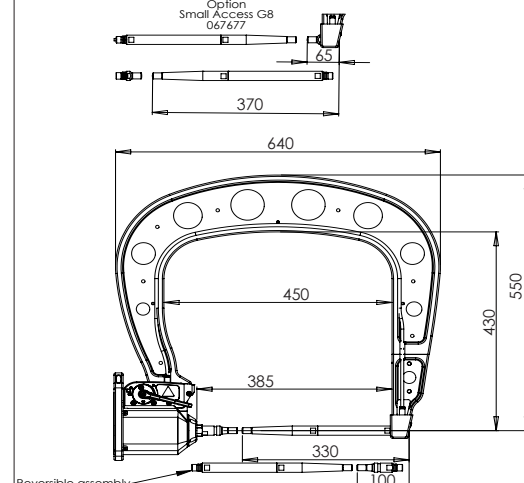

150 daN

G1 - 022768
8 bar / 550 daN

G2 - 022775
8 bar / 300 daN

G3 - 022782
8 bar / 550 daN

G4 - 022799
8 bar / 550 daN

G5 - 022805
8 bar / 550 daN

G8 - 022836
8 bar / 550 daN

G6 - 022812
8 bar / 550 daN

G7 - 022829
4 bar / 150 daN

For PTI PREMIUM & PTI PREMIUM PRO only

G11 - 071766
8 bar / 550 daN

G10 - 067165
8 bar / 400 daN

G12 - 075238
8 bar / 300 daN

G14 - 080942
8 bar / 550 daN

G9_X1 - 022881
8 bar / 550 daN

G9_X6 - 072275
8 bar / 300 daN