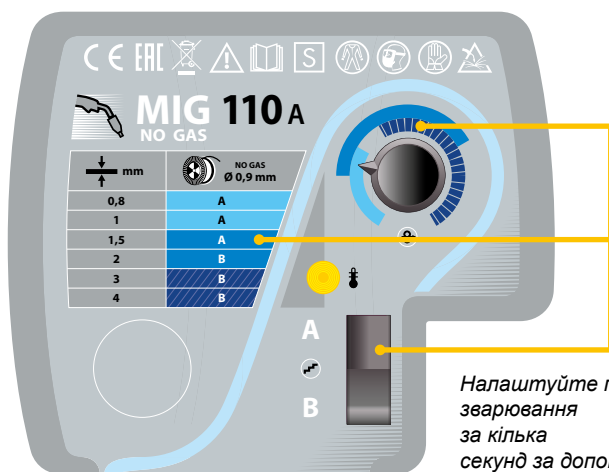

Портативний, важить всього 14 кг.

Низьке споживання струму, підключається до однієї побутової розетки 230В - 13А.

Прийосований до катушок з дротом діаметром 100 мм.

1 процес: БЕЗ ГАЗУ для зварювання на відкритому повітрі.

НЕ ГАЗ

Ø Дріт 0,9 мм (комплект без газу: 041240)

Поставляється з кабелем заземлення та фіксованим ліхтарем довжиною 2,2 м.

## Просте та швидке налаштування

Налаштуйте параметри зварювання за кілька секунд за допомогою інтуїтивно зрозумілих налаштувань.

Зі Smartmig не потрібно складних налаштувань.

Завдяки SMART-платі легко регулювати напругу (2 положення) і швидкість подачі дроту.

Вказані ідеальні налаштування, просто виберіть товщину металевого листа.

50/60hz	-AM-	min▷max	Ømm		Ømm			Electronic Control	équipement d'origine / original equipment / originalausstattung / equipamiento de fabrica		EN60974-1 (40°C)		U <sub>0</sub>	cm/kg	Protected & compatible POWER GENERATOR (+/- 15%)
			GAS	NO GAS	100	200	300		Ø	Ø	I <sub>A</sub> (60%)	X% (12 max)			
230V 1~	13A	40-110A	-	0.9	✓				0.9	0.9	-	85A 8%	25.5>30	40x39x19 / 13.5	3 kVA