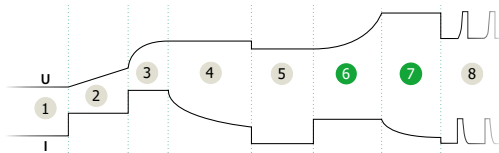

GYSFLASH Lithium 6.12 (6 A) är en avancerad laddare som är speciellt utformad för att ladda och behålla 12 V-litium-fosfatbatterierna (LiFePO4). Den har en unik laddningskurva med 8 steg med EBS-teknik för snabb och säker laddning.

IDEAL FÖR BILAR & MOTORCYKLAR

• **Utformad för 12 V litium fer fosfat batterier från 1,2 till 125 Ah**, eller för underhållsladdning upp till 170 Ah.

• **2 laddningslägen:**

- 🏍️ (4 A): konstruerad för laddning av små batterier, från 1,2 Ah till 15 Ah.

- 🚗 (6 A): konstruerad för laddning av batterier, från 15 Ah till 125 Ah.

• Underhållsladdning, laddaren kan förbli inkopplad under vintertid för att bibehålla batteriet.

Funktionen «Auto Restart» innebär att laddaren kommer att memorera inställningarna och starta om automatiskt om strömavbrott inträffar.

• **CAN BUS-kompatibilitet** för motorcyklar utrustade med 12V kontakt: laddar automatiskt (ingen övervakning krävs) och säkert utan nyckel i tändningen (tillvalskabel).

100% OPTIMERAD LADDNING

• Specifik 8 stegs laddningskurva; ingen övervakning krävs.

• Förbättra prestanda och livslängd på LiFePO4-batterierna.

• **EBS-teknik** (Equalizing Battery System) för att säkerställa perfekt balansering av battericeller.

• **Funktionen «UVP * Wake up»:** återaktiverar ett batteri i skydd efter urladdning och startar automatiskt laddningen.

*UVP : Under spänningsskydd

1 Analysera

2 Återhämtning

3 Laddning

4 Absorption

5 Testa

6 Komplement

7 Balansering

8 Flytande laddning

SÄKERHET

• **Skydd av fordonets inbyggda elektronik:** skydd mot kortslutning, omvänd polaritet och överladdning. Gnistförebyggande system.

• **Automatiskt viloläge** om batteriet är urkopplat.

• **Integrerad temperatursensor** för att förhindra överhettning av internelektronik.

• **Förenklat gränssnitt** för att förhindra användarfel.

ERGONOMISK

• Batteriladdning från 2 V.

• Ultrakompakt design och ljus.

• Anslutning med snabb och vattentät kontakt.

• Beständig mot damm- och vattningress (IP65).

• Kan monteras på en vägg.