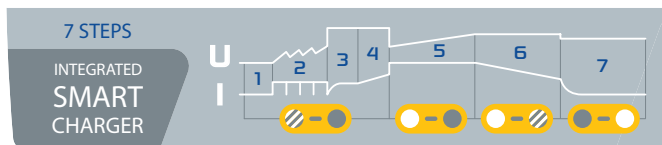

STARTPACK 12.24 CI je profesionalni, avtonomni zaganjalnik za 12 V in 24 V svinčene akumulatorje (tekoči, AGM, EFB in gel). Zahvaljujoč lastnima visoko zmogljivima notranjima svinčenima akumulatorjema lahko ustvari visok zagonski tok. V ta ojačevalnik je vgrajen pametni polnilnik, ki odlično ohranja stanje obeh vgrajenih akumulatorjev. Kompaktna in robustna naprava je idealna za popravila na kraju samem ali v avtomobilskih in kmetijskih delavnicah (za osebne avtomobile in dostavna vozila).

Zelo zmogljiv 12 / 24 V ojačevalnik

Dve visokokakovostni notranji bateriji (ENERSYS: 2 x 16 Ah) dajeta napravi STARTPACK 12.24 CI visok zagonski tok (z največjo vrednostjo 3 600 A). V nekaj sekundah (900 A pri 12 V, 700 A pri 24 V) lahko zažene vsa vozila, opremljena s svinčeniimi akumulatorji (tekoči, AGM, EFB in gel).

START	12V	24V
12 V / 24 V BENCINSKI & DIZELSKI		

Vgrajen samodejni polnilnik

- Zaradi zmogljivega vgrajenega polnilnika z močjo 4 A (krivulja IUoU) je mogoče napravo STARTPACK 12.24 CI **popolnoma in hitro napolniti iz električnega omrežja in jo je primerno pustiti brez nadzora.**
- Njena **pametna sedemstopenjska krivulja polnjenja** podaljša življenjsko dobo in zmogljivost notranjih baterij.

Odlično za delo na kraju samem

Kompaktni STARTPACK 12.24 CI ima ugodno razmerje med močjo in težo. Je robustnejši in **opremljen z ergonomskim ročajem**, zato je popolnoma prilagojen zahtevnim okoljem (v delavnicah ali na gradbišču).

Za varno uporabo

Ta izdelek zagotavlja zaščito vgrajene elektronike vozila, polnilnika, akumulatorja in uporabnika.

✓ Položaj OFF :

- ohranja vgrajeno elektroniko.
- preprečuje kratke stike in preobremenitve.
- ščiti pred spremembo polaritete (z zvočno opozorilno lučko).
- preprečuje iskre pri priključevanju sponk.