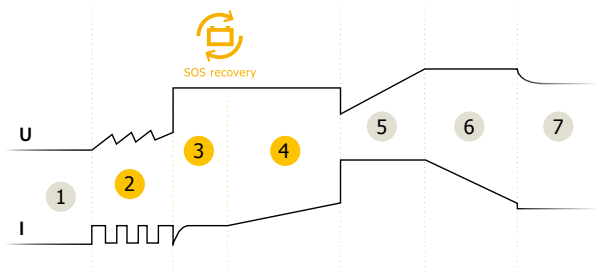

**GYSFLASH 1.12 je špeciálne navrhnutá na nabíjanie 12V batérií malých vozidiel, ako sú motorky, vodné skútre, motokáry alebo kosačky na trávnu. Jej 7-stupňová inteligentná nabíjacia krivka poskytuje optimálne nabíjanie a nabíja za polovicu času v porovnaní s tradičnou nabíjačkou.**

## IDEÁLNE PRE MOTOCYKLE

- **Určené pre 12 V batérie od 1,2 do 32 Ah**, alebo na udržiavacie nabíjanie až do 100 Ah.
- **Kompatibilita so zbernicou CAN BUS** pre motocykle : nabíja automaticky (bez nutnosti monitorovania) a bezpečne bez kľúča v zapalovaní (*voliteľný kábel*).
- **Optimalizované udržiavacie nabíjanie**, nabíjačka môže zostať zapojená počas zimy neobmedzene dlho, aby sa zachoval stav batérie.
- **Funkcia "Automatický reštart"** v prípade výpadku prúdu.

## VYSOKO VÝKONNÉ NABÍJANIE

- 7-stupňová nabíjacia krivka zabezpečuje maximálny výkon a dlhú životnosť batérie.
- Dokáže obnoviť hlboko vybité/sulfátové batérie (*SOS Recovery* ).

- 1 Analýza
- 2 Obnova
- 3 Test
- 4 Odsírenie
- 5 Náplň
- 6 Absorpcia
- 7 Plávajúca náplň

## PRAKTICKÉ

- Ultrakompaktný dizajn, ľahký a prenosný.
- Rýchle / jednoduché pripojenie vodotesných konektorov.
- Kryt je odolný voči vode a prachu (IP65).
- Možno ho pripevniť na stenu.

Dodávané s :