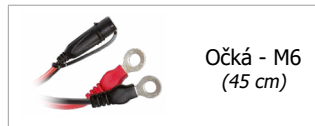

## PRAKTICKÉ

- Ultrakompaktný dizajn, ľahký a prenosný.
- Rýchle / jednoduché pripojenie vodotesných konektorov.
- Kryt je odolný voči vode a prachu (IP65).
- Možno ho pripevniť na stenu.

Dodávané s :