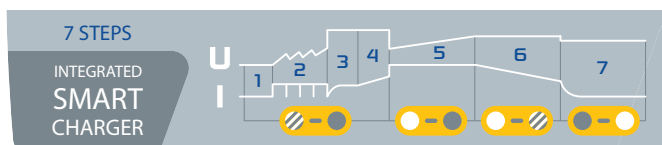

Booster foarte puternic de 12 / 24 V

Cele două baterii interne de înaltă calitate (ENERSYS: 2 x 16 Ah) oferă STARTPACK 12.24 CI un curent de pornire ridicat (până la 3600 A de vârf).

- acesta pornește toate vehiculele echipate cu baterii cu plumb (lichid, AGM, EFB, gel...) în doar câteva secunde : 900 A la 12 V, 700 A la 24 V.

START	12 V / 24 V	PETROL & DIESEL
        	12 V	
		24 V

Încărcător automat integrat

- Datorită încărcătorului său puternic integrat de 4 A (curba IUoU), STARTPACK 12.24 CI **poate fi reîncărcat de la rețeaua de alimentare de 220-240 V până la 100%, rapid și nesupraveheat.**
- **Curba sa de încărcare inteligentă în 7 etape** prelungeste durata de viață și performanța bateriilor sale interne.