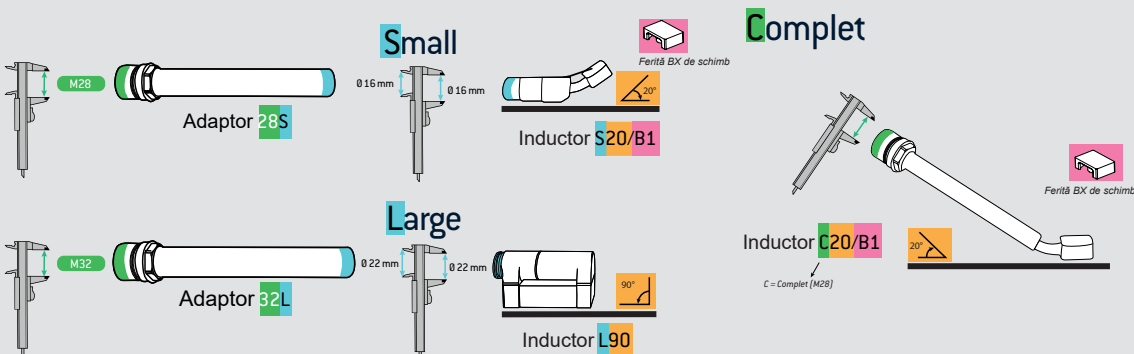

POWERDUCTION

COMBIDUCTION

ADAPTOARE

INDUCTORI

↕ (mm)

FERITE

KIT-URI

<p>Adaptor 28L Ref. 064492</p> <p>↕ (mm) Ø 24 x 180</p>	<p>Inductor L90 Ref. 059788</p> <p>● ● ● ● ● ● ● ●</p>	81 x 31 x 46		<p>L ● ● ● ● ● ● ● ●</p> <p>Ref. 065796</p> <p>Include: - inductor L70 (x1) L180 (x1) - garnituri (x13)</p>
	<p>Inductor L70 Ref. 059771</p> <p>● ● ● ● ● ● ● ●</p>	81 x 31 x 55		
	<p>Inductor L180 Ref. 059795</p> <p>● ● ● ● ● ● ● ●</p>	81 x 31 x 66		
	<p>Inductor L180 SPIRALAT Ref. 065000</p> <p>● ● ● ● ● ● ● ●</p>	Ø 80 x 102	<p>Cârlig de agare Ref. 069701</p>	
	<p>Inductor L20/B4 Ref. 067882</p> <p>● ● ● ● ● ● ● ●</p>	120 x 57 x 26	<p>Ferit B4 Ref. 053755</p>	<p>Protec ie pentru ferit B4 Ref. 054844</p>
	<p>Inductor L20 ALU GLOVE Ref. 069114</p> <p>● ● ● ● ● ● ● ●</p>	127 x 60 x 25		
	<p>Inductor L180 / D...</p> <p>● ● ● ● ● ● ● ●</p>			
	<p>D60 Ref. 069923</p>	160 x 80 x 25		
	<p>D70 Ref. 069930</p>	165 x 90 x 25		
	<p>D80 Ref. 069121</p>	170 x 100 x 25		
	<p>D90 Ref. 069947</p>	175 x 110 x 25		
	<p>D100 Ref. 069954</p>	180 x 120 x 25		
	<p>D110 Ref. 069961</p>	185 x 130 x 25		
	<p>D120 Ref. 069978</p>	190 x 140 x 25		
<p>Adaptor 32L Ref. 064515</p> <p>↕ (mm) Ø 24 x 180</p>				

FAMILIARIZAȚI-VĂ CU GAMA DE ADAPTOARE ȘI INDUCTORI

Gama de inductoare Auto este ideală pentru dezlipire, deblocare, îndepărtarea loviturilor și pentru îndepărtarea oricăror piese mecanice în câteva secunde. Este dotat cu generatoare de inducție special recomandate pentru sectorul auto, caroserie, mecanică și întreținere (GYSDUCTION, COMBIDUCTION, POWERDUCTION 10R).