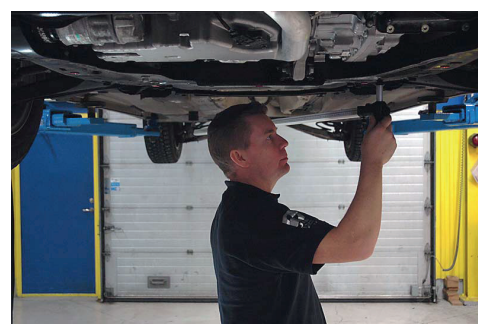

Acest accesoriu de măsurat mecanic și de ultimă generație, **BODYMETER** permite diagnoza rapidă a oricărui tip de vehicul, facilitând astfel măsurarea (lungime, simetrie și control încrucișat) Modul său de funcționare foarte ușor permite utilizatorului să efectueze de unul singur măsurătorile.

CARACTERISTICI

- Măsurători simple și rapide
- Un sistem de fixare prin magnet cu auto-centrare unic și brevetat.
- Braț ușor, și gradat extrem de practic.
- Permite realizarea unor măsurători libere sau comparative, fără demontarea vehiculului, pe lungimi de la 250 la 2 230 mm.

APLICAȚII

Simetrie

ACCESORII (incluse)