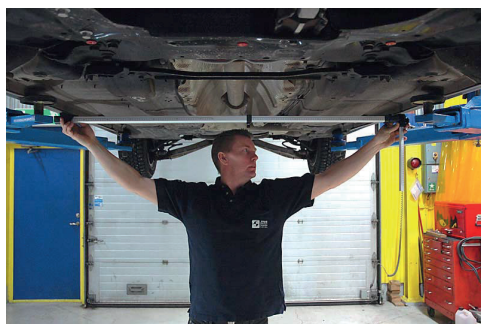

APLICAȚII

Controlul inclinației vehiculului