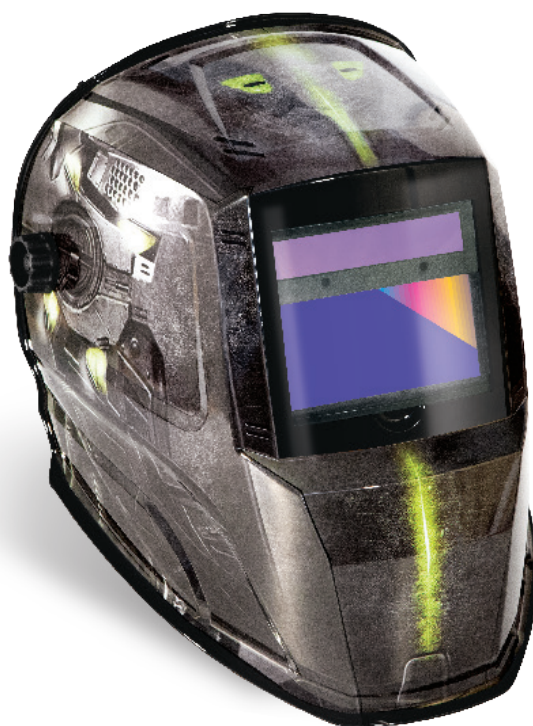

LCD INVADER 11 TRUE COLOR

ART.062252

Essencial para a segurança, a campânula optoelectrónica LCD INVADER 11 TRUE COLOR protege o rosto e os olhos do soldador dos raios UV, infravermelhos e salpicos. Totalmente automática, a máscara muda do estado claro para o colorido em uma fração de segundo assim que é preparada. Vem com uma fita para a cabeça, liberta as mãos do soldador e oferece todo o conforto necessário para o trabalho de soldadura.

CARACTERÍSTICAS

- Óptima visibilidade : ecrã XL
- Soldadura TIG > 2A
- Cor clara : 3
- Cor escura : 11
- Tecnologia TRUE COLOR

Tela LCD normal

True color LCD Tecnologia

TABELA TÉCNICA

Proteção UV/IR	DIN 15
Classificação	1/1/1/1
Cor clara	3
Cor escura	11
Tempo de reacção	0,25 ms
Tempo de retorno a claridade	0,50 sec
Campo de visão	100 x 49 mm
Energia	solar
Peso	470 g
Sensor luminoso	2
Aplicações	MMA 10►150 / TIG 10►175 / MIG-MAG 10►200
Normas	CE / EN 175B / EN 166 / EN 379