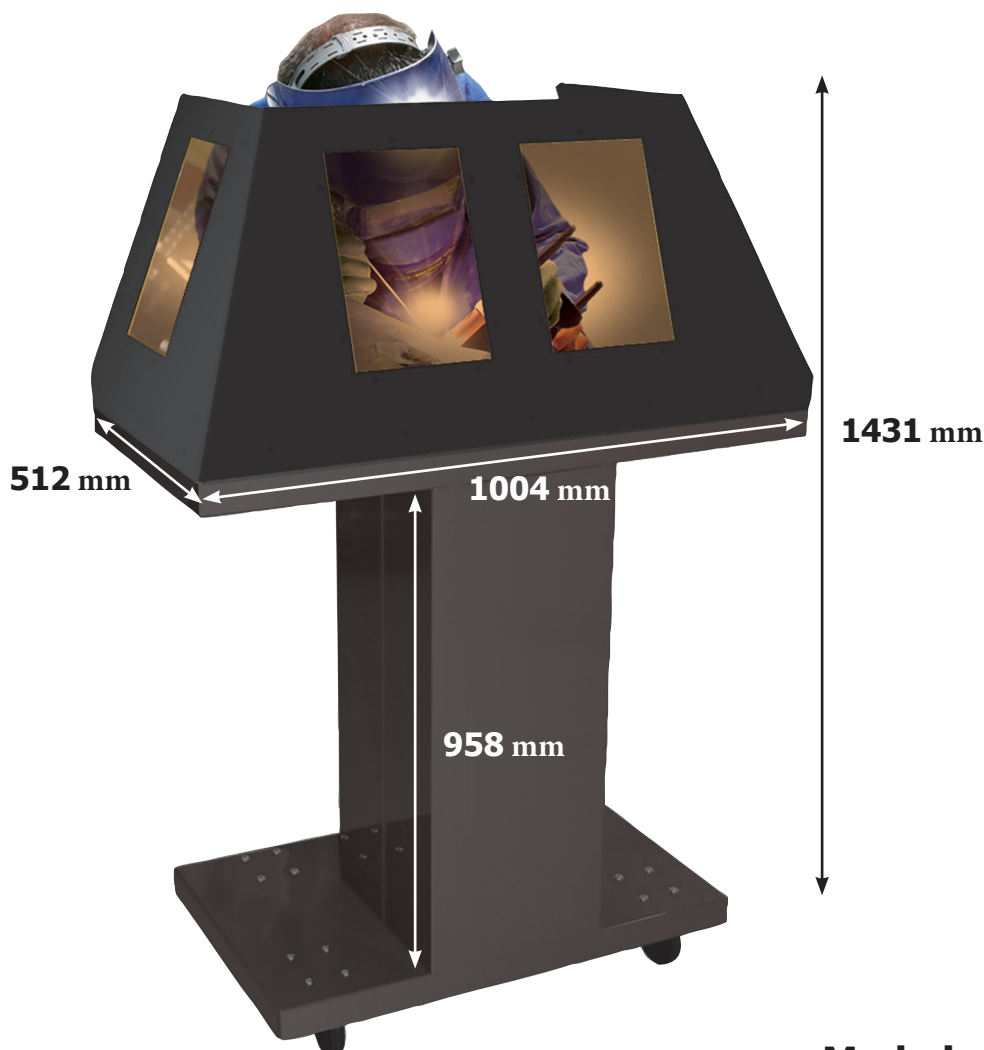

**Cabine de soldadura móvel ideal para:**

- suas demonstrações
- showroom
- feiras ...

**Made in France**

**Equipado com 4 janelas de visão:**

- 2 janelas laterais: 310 x 210
- 2 janelas frontais: 290 x 210

**Vidros coloridos: 11**

**Armazenamento central**

**Grelha** para a recuperação de resíduos de poeira e de solda

**4 rodas** (2 com freios)

**Peso: 59 kg**