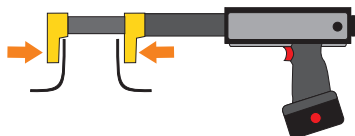

O único sistema de alisamento push-pull na bateria de 14,4V.

- Potencia de Puxar (pull): 5 toneladas
- Potencia de Impulso: 5 toneladas
- Curso do pistão: 130 mm

PATENTEADO

Espaçamento:

Prensagem:

Tração:

Empurrão:

Aplicações:

Incluído :