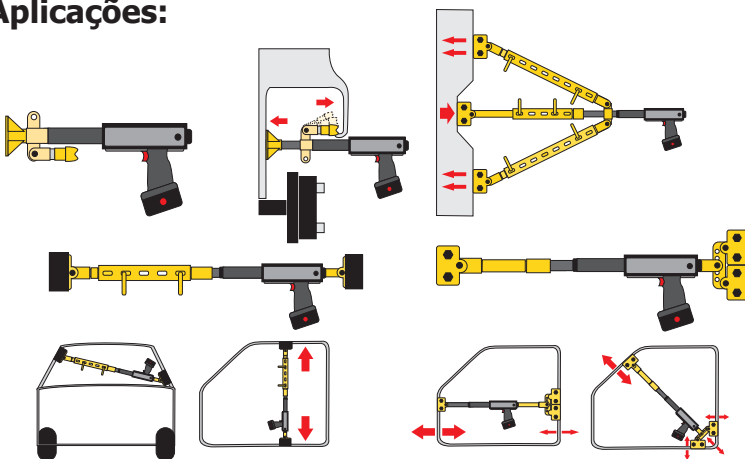

Espaçamento:

Prensagem:

Tração:

Empurrão:

Aplicações: