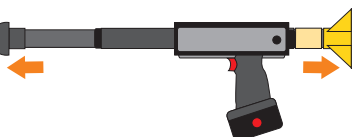

O único sistema de alisamento push-pull na bateria de 14,4V.

- Potencia de Puxar (pull): 5 toneladas
- Potencia de Impulso: 5 toneladas
- Curso do pistão: 130 mm

PATENTEADO

Espaçamento:

Prensagem:

Tração:

Empurrão:

Aplicações:

Incluído :