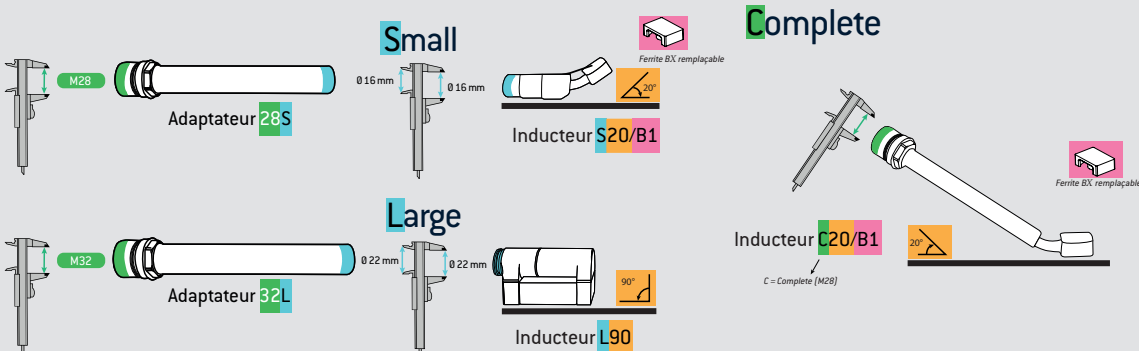

POWERDUCTION

COMBIDUCTION

● ○ 37LG ● ○ 39LG ● ○ 50LG ● ○ 110LG ● ○ 160LG ● ○ 220LG
● ○ Indutores e adaptadores compatíveis com o gerador

● ○ ● ○ ● ○ ● ○ ● ○ ● ○ Indutores e adaptadores fornecidos como padrão

| ADAPTADORES | INDUCTORES | ↕ (mm) | FERRITOS | BOÎTES |
|--|---|--|--|---|
| <p>Adaptador 28L Ref. 064492 ↕ (mm) 0 24 x 180</p> | <p>Indutor L90 Ref. 059788 ● ○ ● ○ ● ○ ● ○ ● ○</p> | 81 x 31 x 46 | <p>Sino de atracagem Ref. 069701</p> | <p>L ● ○ ● ○ ● ○ ● ○ ● ○ Ref. 065796</p> <p>Incluído - indutor L70 (x1) L180 (x1) - O-rings (x13)</p> |
| | <p>Indutor L70 Ref. 059771 ● ○ ● ○ ● ○ ● ○ ● ○</p> | 81 x 31 x 55 | | |
| <p>Adaptador 32L Ref. 064515 ↕ (mm) 0 24 x 180</p> | <p>Indutor L180 Ref. 059795 ● ○ ● ○ ● ○ ● ○ ● ○</p> | 81 x 31 x 66 | <p>Ferrito B4 Ref. 053755</p> <p>Proteção ferrito B4 Ref. 054844</p> | |
| | <p>Indutor L180 ESPIRAL Ref. 065000 ● ○ ● ○ ● ○ ● ○ ● ○</p> | 0 80 x 102 | | |
| | <p>Indutor L20/B4 Ref. 067882 ● ○ ● ○ ● ○ ● ○ ● ○</p> | 120 x 57 x 26 | | |
| | <p>Indutor L20 ALU GLOVE Ref. 069114 ● ○ ● ○ ● ○ ● ○ ● ○</p> | 127 x 60 x 25 | | |
| | <p>Indutor L180 / D... ● ○ ● ○ ● ○ ● ○ ● ○</p> | | | |
| | <p>D60 Ref. 069923 D70 Ref. 069930 D80 Ref. 069121 D90 Ref. 069947 D100 Ref. 069954 D110 Ref. 069961 D120 Ref. 069978</p> | 160 x 80 x 25 165 x 90 x 25 170 x 100 x 25 175 x 110 x 25 180 x 120 x 25 185 x 130 x 25 190 x 140 x 25 | | |

OBTENHA A GAMA DE ADAPTADORES E INDUCTORES

A gama de indutores Auto é ideal para realizar operações de descofragem, descofragem e remoção de mossa e para remover todas as peças mecânicas em poucos segundos. Vem com geradores de indução especialmente recomendados para o sector automóvel, carroçaria, mecânica e manutenção (GYSDUCTION, COMBIDUCTION, POWERDUCTION 10R).