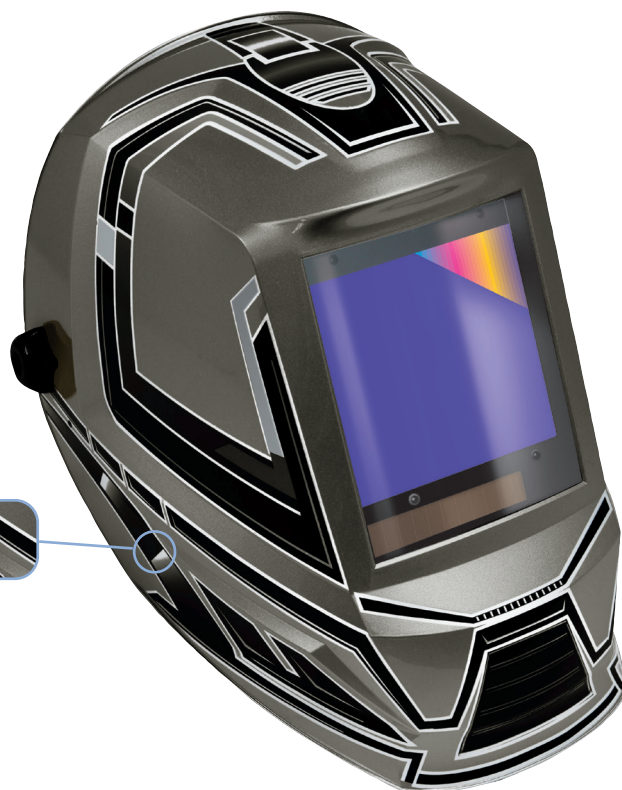

# GYSMATIC XXL TRUE COLOR

REF. 037236

Essencial para a segurança, a campânula optoelectrónica GYSMATIC XXL TRUE COLOR protege o rosto e os olhos do soldador dos raios UV, infravermelhos e salpicos. Totalmente automática, a máscara muda do estado claro para o colorido em uma fração de segundo assim que é preparada. Vem com uma fita para a cabeça, liberta as mãos do soldador e oferece todo o conforto necessário para o trabalho de soldadura.

## CARACTERÍSTICAS

- **Visibilidade ideal** : tela XXL
- **Botões táteis de ajuste** (sensibilidade / prazo / cor / memória).
- Possibilidade de **memorizar até 3 preferências** de configurações.
- **Alta sensibilidade** graças a 4 sensores
- **Soldadura TIG > 2A.**
- **Escolha de 7 cores escuras (5 > 13)** adequados para todas as suas operações de soldadura e corte.
- **Tecnologia TRUE COLOR**

Tela LCD normal

True color LCD Tecnologia

## TABELA TÉCNICA

Proteção UV/IR	DIN 15
Classificação	1/1/1/1
Cor clara	4
Cor escura	5-9 / 9-13
Tempo de reacção	0,10 ms
Tempo de retorno a claridade	0,1 à 0,9 sec
Campo de visão	100 x 83 mm
Energia	solar + baterias (CR2450)
Peso	680 g
Configurações	Sensibilidade, prazo, cor, desbaste, memorização
Sensor luminoso	4
Aplicações	MMA 5 > 400 / TIG 2 > 250 / MIG-MAG 5 > 400
Normas	CE / EN 175B / EN 166 / EN 379