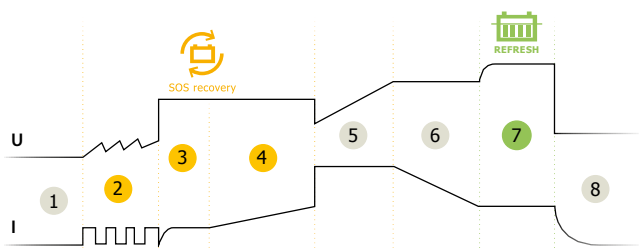

100% AUTOMATISCH LADEN

- Het laden en het onderhoud in **8 stappen zonder toezicht** optimaliseert de levensduur en de prestaties van de accu.
- Herstelt diep ontladen accu's >2V (SOS Recovery 🔄).