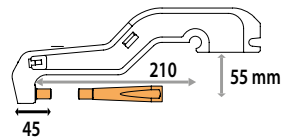

C2 - 8bar/550 daN

art. code 019133

art. code 022386 geïsoleerd