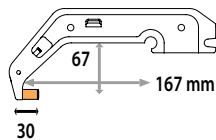

C5 - 8bar/550 daN

art. code 019294

art. code 022393 geïsoleerd