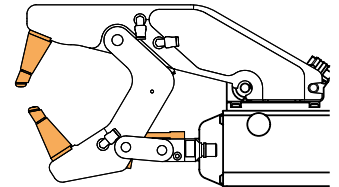

C11 - 8bar/550 daN

art. code 053649