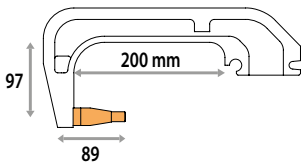

Set armen :

art. code 019126 (C2+C3+C4)

art. code 050044 (C2+C3+C5+C6+C9)

art. code 021457 (C2+C3+C4)

GYS heeft een uitgebreide serie hoog resistente aluminium C-armen, geschikt voor de GYSPOT BP.LC-s7, BP.LCX-s7, en de GYSPOT PTI-s7 Evolution. Deze armen zijn watergekoeld tot aan de elektroden en de lascaps. Een uitgebreid assortiment armen maakt het mogelijk om zelfs op de meest moeilijk bereikbare plaatsen in een voertuig reparaties uit te voeren. Enkele van deze referenties zijn leverbaar in geverfde versie, waardoor de elektrische isolatie van de arm gegarandeerd wordt.

C1 - 8bar/550 daN

art. code 019140

art. code 021402 geïsoleerd