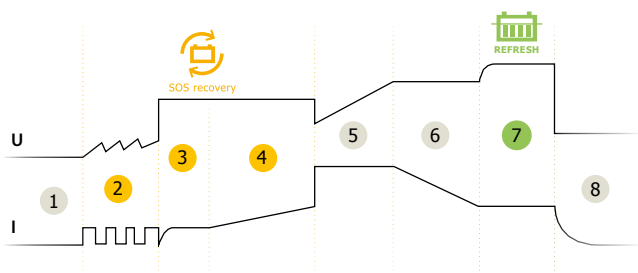

100% -OS AUTOMATA TÖLTÉS

- A felügyelet nélküli, 8 lépéses töltés és karbantartás maximális élettartamot és teljesítőképességet biztosít az akkumulátor számára.
- Visszanyeri a teljesen lemerült akkumulátorokat >2V (SOS Recovery)