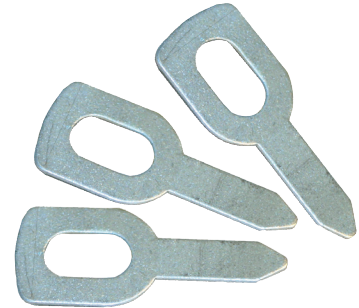

Grâce au chargeur d'anneaux droits RINGMATIC, gagnez en précision, en confort d'utilisation et en productivité sur tous vos travaux de redressage.

Combiné à la pince contact Manuliner, cet outil universel s'utilise sur tous les débosseleurs à détection automatique du marché.

Capacité de 30
anneaux

Tirez la manette :
un nouvel anneau
est déjà prêt à être
souder.

Livré avec 50 anneaux droits
Consommables supplémentaires :
Sachet de 100 anneaux
(réf. 050648)

Simple d'utilisation

Il se connecte à tous les débosseleurs à détection automatique du marché en un 'clac' grâce à la pince contact Manuliner.

Productivité et efficacité

Le RINGMATIC se connecte sur tous les débosseleurs à détection automatique du marché en un simple clic.

Le RINGMATIC offre une plus grande précision qu'un mandrin classique.

Option

ref. 052499
Adaptateur pour pistolet

ref. 051690
Pince Manuliner