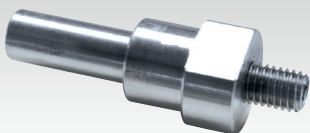

Grâce au chargeur d'anneaux droits RINGMATIC, gagnez en précision, en confort d'utilisation et en productivité sur tous vos travaux de redressage.

Combiné à la pince contact Manuliner, cet outil universel s'utilise sur tous les débosseleurs à détection automatique du marché.

Il se connecte à tous les débosseleurs à détection automatique du marché en un 'clac' grâce à la pince contact Manuliner.

Productivité et efficacité

Le RINGMATIC se connecte sur tous les débosseleurs à détection automatique du marché en un simple clic.

Le RINGMATIC offre une plus grande précision qu'un mandrin classique.

Option

ref. 052499
Adaptateur pour pistolet

ref. 051690
Pince Manuliner