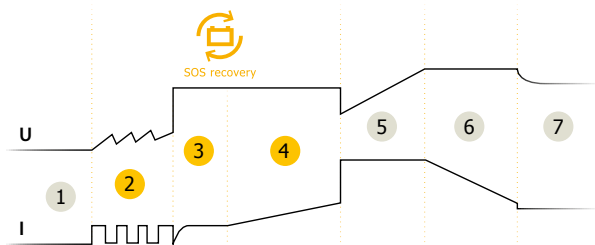

12V

Κωδ. 029361

Το GYSFLASH 1.12 είναι ειδικά σχεδιασμένο για τη φόρτιση μπαταριών 12V μικρών οχημάτων, όπως μοτοσικλέτες, τζετ σκι, καρτ ή χορτοκοπτικές μηχανές. Η έξυπνη καμπύλη φόρτισης 7 βημάτων του παρέχει βέλτιστη φόρτιση και φορτίζει στο μισό χρόνο από έναν παραδοσιακό φορτιστή.

### ΦΌΡΤΙΣΗ ΥΨΗΛΗΣ ΑΠΌΔΟΣΗΣ

- Η καμπύλη φόρτισης 7 βημάτων εξασφαλίζει μέγιστη απόδοση και μακροζωία της μπαταρίας.
- Μπορεί να ανακτήσει βαθιά αποφορτισμένες / θειωμένες μπαταρίες (SOS Recovery ).

- 1 Ανάλυση
- 2 Ανάκτηση
- 3 Δοκιμή
- 4 Αποθείωση
- 5 Φορτίο
- 6 Απορρόφηση
- 7 Πλωτό φορτίο

### ΠΡΑΚΤΙΚΟ

- Εξαιρετικά συμπαγής σχεδιασμός, ελαφρύς και φορητός.
- Γρήγορη / εύκολη σύνδεση αδιάβροχων συνδέσμων.
- Το περίβλημα είναι αδιάβροχο και ανθεκτικό στη σκόνη (IP65).
- Μπορεί να προσαρτηθεί σε τοίχο.

### ΑΞΕΣΟΥΑΡΙΑ

Καλώδιο επέκτασης  
2,5 m - 029057Κιτ αναπήρα τσιγάρων - CAN  
BUS  
35 cm - 029439

Ένδειξη φόρτισης 56 cm

029149

M6  
029200Σύνδεσμος αγκύλης  
45 cm - M6  
029194

		Average/ Moyen					Ondulation/ Ripple	Charging curve							IP	
50/60 Hz	18 W	1 A	12 V	2<32 Ah	2<100 Ah	<0,4 Ah / month	<150 mV Rms	IU <sub>0</sub> U	7 step	0,44	130 x 80 x 38	155 x 300 x 60	Automatic >7V	✓	IP 65	1 m