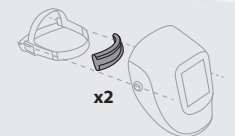

Potitko

043466

BRÝLE