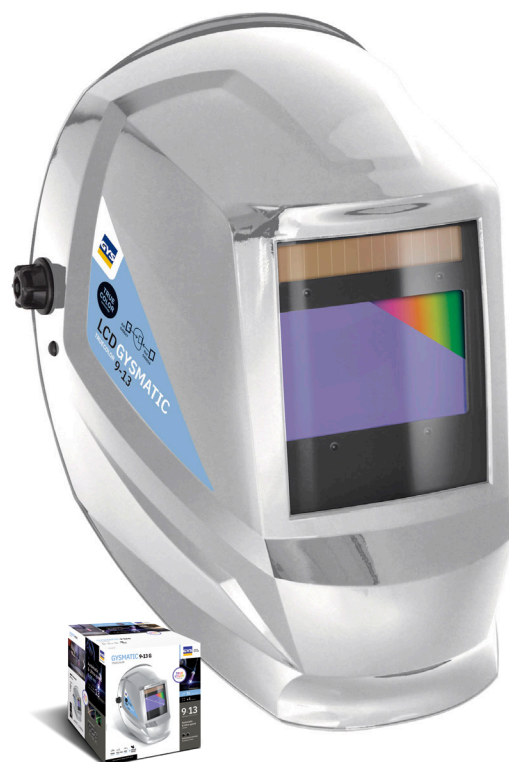

GYSMATIC XL 3/9-13G TRUE COLOR

REF. 043909

Svářečská maska GYSMATIC 3/9-13 G TRUE COLOR, která je nezbytná pro bezpečnost, chrání obličej a oči svářeče před UV, infračerveným zářením a projekcemi. Plně automatická maska přejde z čiré do tónované během zlomku sekundy, jakmile je spuštěna. Dodává se s čelenkou, uvolňuje ruce svářeče a poskytuje veškerý komfort nezbytný pro svářečské práce.

FUNKCE

- **4 možná nastavení:**
 - Odstín 9 až 13
 - Citlivost a zpoždění
 - Režim broušení
- **Optimální viditelnost:** XL obrazovka
- **Vysoká citlivost:** díky 4 senzorům
- **Vynikající klasifikace:** optická třída 1/1/1/2 (EN379) pro dobrou věrnost obrazu
- **Čirý odstín 3:** vynikající viditelnost v čirém stavu pro přípravu svařování
- **Velmi rychlá rychlost ztmavení:** 0,04 ms
- **Technologie TRUE COLOR:** reálnější a detailnější reprodukce barev než tradiční filtry

Klasický

Pravdivá barva

TECHNICKÁ CHARAKTERISTIKA

Stupeň UV/IR ochrany	DIN 15
Klasifikace	1/1/1/2
Polostín	3
Tmavý odstín	9 > 13
Reakční čas	0,04 ms
Doba odbavení	0,1 > 0,9 s
Zorné pole	100 x 60 mm
Energie	solární 2 baterie (CR 2450*2)
Hmotnost	580 g
Nastavení	Citlivost, zpoždění, odstín, broušení
Světelný senzor	4
Oblasti použití	MMA 5 > 400 / TIG 5 > 250 / MIG-MAG 5 > 400
Normy	CE / EN 175B / EN 166 / EN 379

Dodává se se standardní čelenkou

Odstín 9>13

Citlivost

Uzávěrka

Móda svařování/
broušení

PŘÍSLUŠENSTVÍ

Sáček na masku svařování

043299