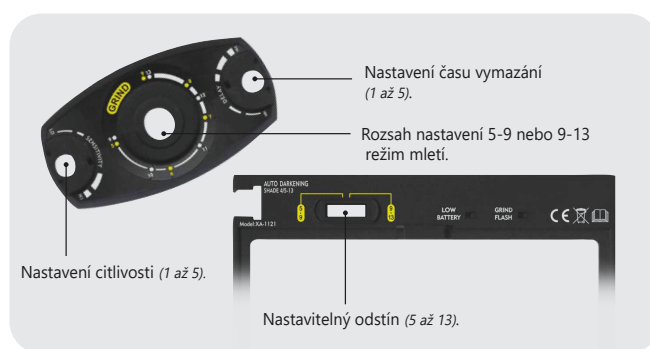

# GYSMATIC XL 5-13G TRUE COLOR

GYS

REF. 037908

Svářečská přilba GYSMATIC XL 5-13G TRUE COLOUR, která je nezbytná pro bezpečnost, chrání obličej a oči svářeče před UV zářením, infračerveným zářením a stříkající vodou. Plně automatická maska se ve zlomku vteřiny přepne z čiré na barevnou, jakmile je připravena k použití. Dodává se s náhlavním páskem, který svářeči uvolňuje ruce a poskytuje veškeré pohodlí potřebné pro svářečské práce.

## FUNKCE

- **4 možná nastavení:**
  - odstín 5-9 / 9-13
  - citlivost a zpoždění
  - režim broušení
- **K dispozici je 9 odstínů**, vhodné pro všechny svařovací operace. Nabízí svařování metodou TIG od 2 A.
- díky 4 senzorům
- **Vynikající klasifikace:** optická třída 1/1/1 (EN379) pro vynikající věrnost obrazu
- **Optimální viditelnost:** XL obrazovka
- Ultra rychlá **Vysoká citlivost** rychlost stmívání: 0,04 ms
- **Lupa** přizpůsobitelná jako volitelné příslušenství
- **Technologie TRUE COLOR :** reálnější a detailnější reprodukce barev než u běžných filtrů.

Classic

TrueColor

Dodává se se standardní čelenkou

## TECHNICKÉ ÚDAJE

Stupeň ochrany proti UV/IR záření	DIN 15
Klasifikace	1/1/1
Světlý odstín	4
Tmavý odstín	5-9 / 9-13
Reakční doba	0,04 ms
Doba průhledné reverzace	0,1 až 0,9 s
Zorné pole	100 x 60 mm
Energie	solární 1 baterie (CR 2450*1)
Hmotnost	560 g
Nastavení	Citlivost, zpoždění, odstín, broušení
Světelný senzor	4
Oblasti použití	MMA 5 ▶ 400 / TIG 5 ▶ 300 / MIG-MAG 5 ▶ 500
Normy	CE / EN 175B / EN 166 / EN 379